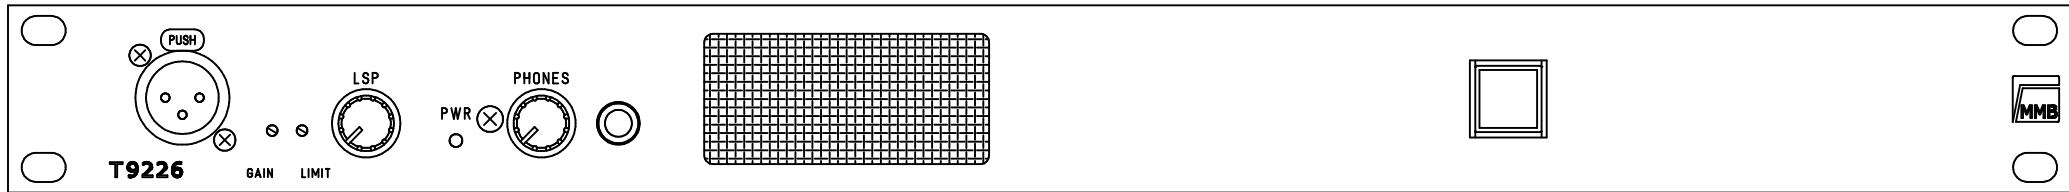

Maßstab: 1:125	T9226
					Ansicht
					Frd-Zchnng:
					Ansicht
Index	Datum	Name	Änderung		
Gez.	12.06.18	Guersan			
Erst.					
Gepr.