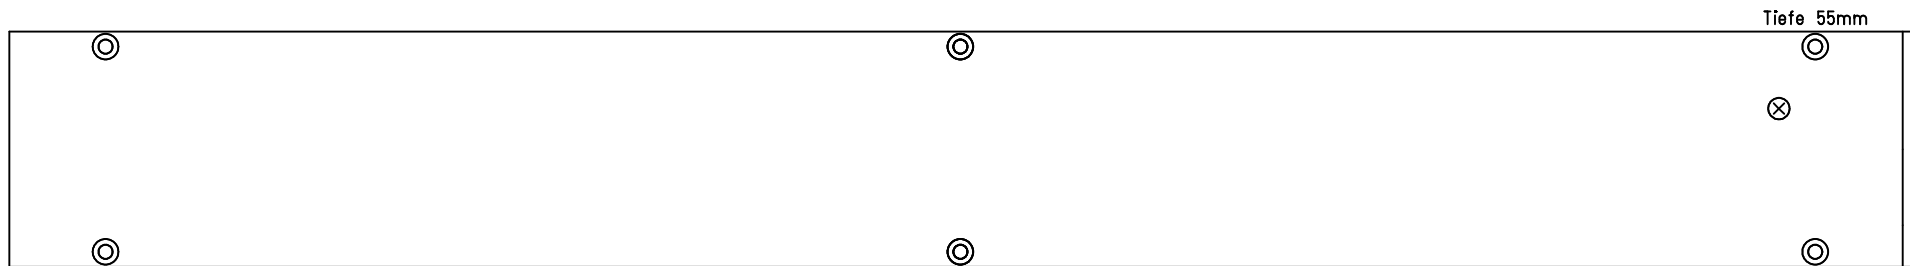

Maßstab: 1:125	T9226
					Ansicht
					Frd-Zchnng:
					Ansicht
Index	Datum	Name	Änderung		
Gez.	12.06.18	Guersan			
Erst.					
Gepr.