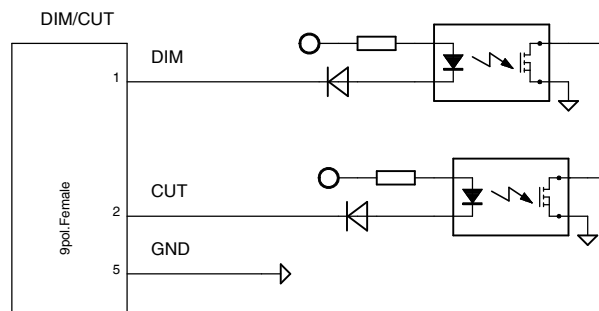

T7110

MONITOR
MIN MAX

MONITOR
MIN MAX

MONITOR
MIN MAX

MONITOR
MIN MAX

PUSH IN-1 PUSH IN-2 PUSH IN-3 PUSH IN-4 DIM/CUT

MMB S/N: XX-XXXX
100-240V AC IN CE
www.mmb-units.de

Tiefe 95mm

				Maßstab: 1:125	MONITORING UNIT	
					T7110	
					Frd.-Zchnng.:	
					Ansicht	
Index	Datum	Name	Änderung			
Gez.	01.07.20	Guersan				
Erst.						
Gepr.						

T7110

Copyright © MMB GmbH 2016 (All Rights Reserved)
MMB GmbH reserves the right to modify this product without notice