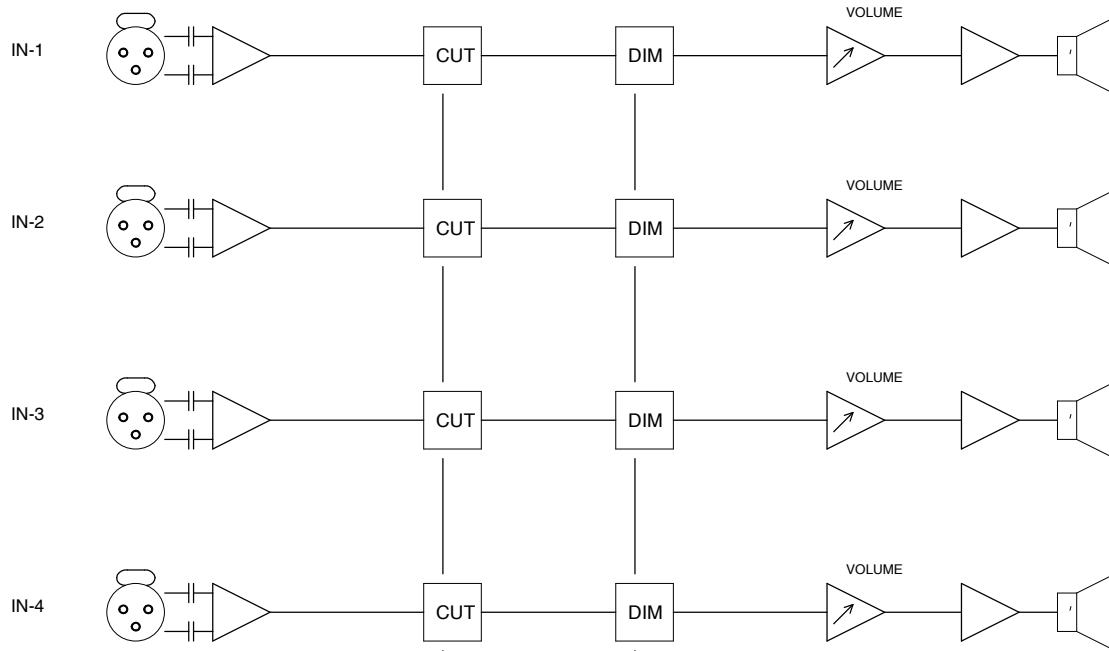

T7110

MONITOR
MIN MAX

MONITOR
MIN MAX

MONITOR
MIN MAX

MONITOR
MIN MAX

PUSH IN-1 PUSH IN-2 PUSH IN-3 PUSH IN-4 DIM/CUT

MMB S/N: XX-XXXX
100-240V AC IN CE
www.mmb-units.de

Tiefe 95mm

				Maßstab: 1:125	MONITORING UNIT	
					T7110	
					Frd.-Zchnng.:	
					Ansicht	
Index	Datum	Name	Änderung			
Gez.	01.07.20	Guersan				
Erst.						
Gepr.						

T7110

Copyright © MMB GmbH 2016 (All Rights Reserved)
MMB GmbH reserves the right to modify this product without notice