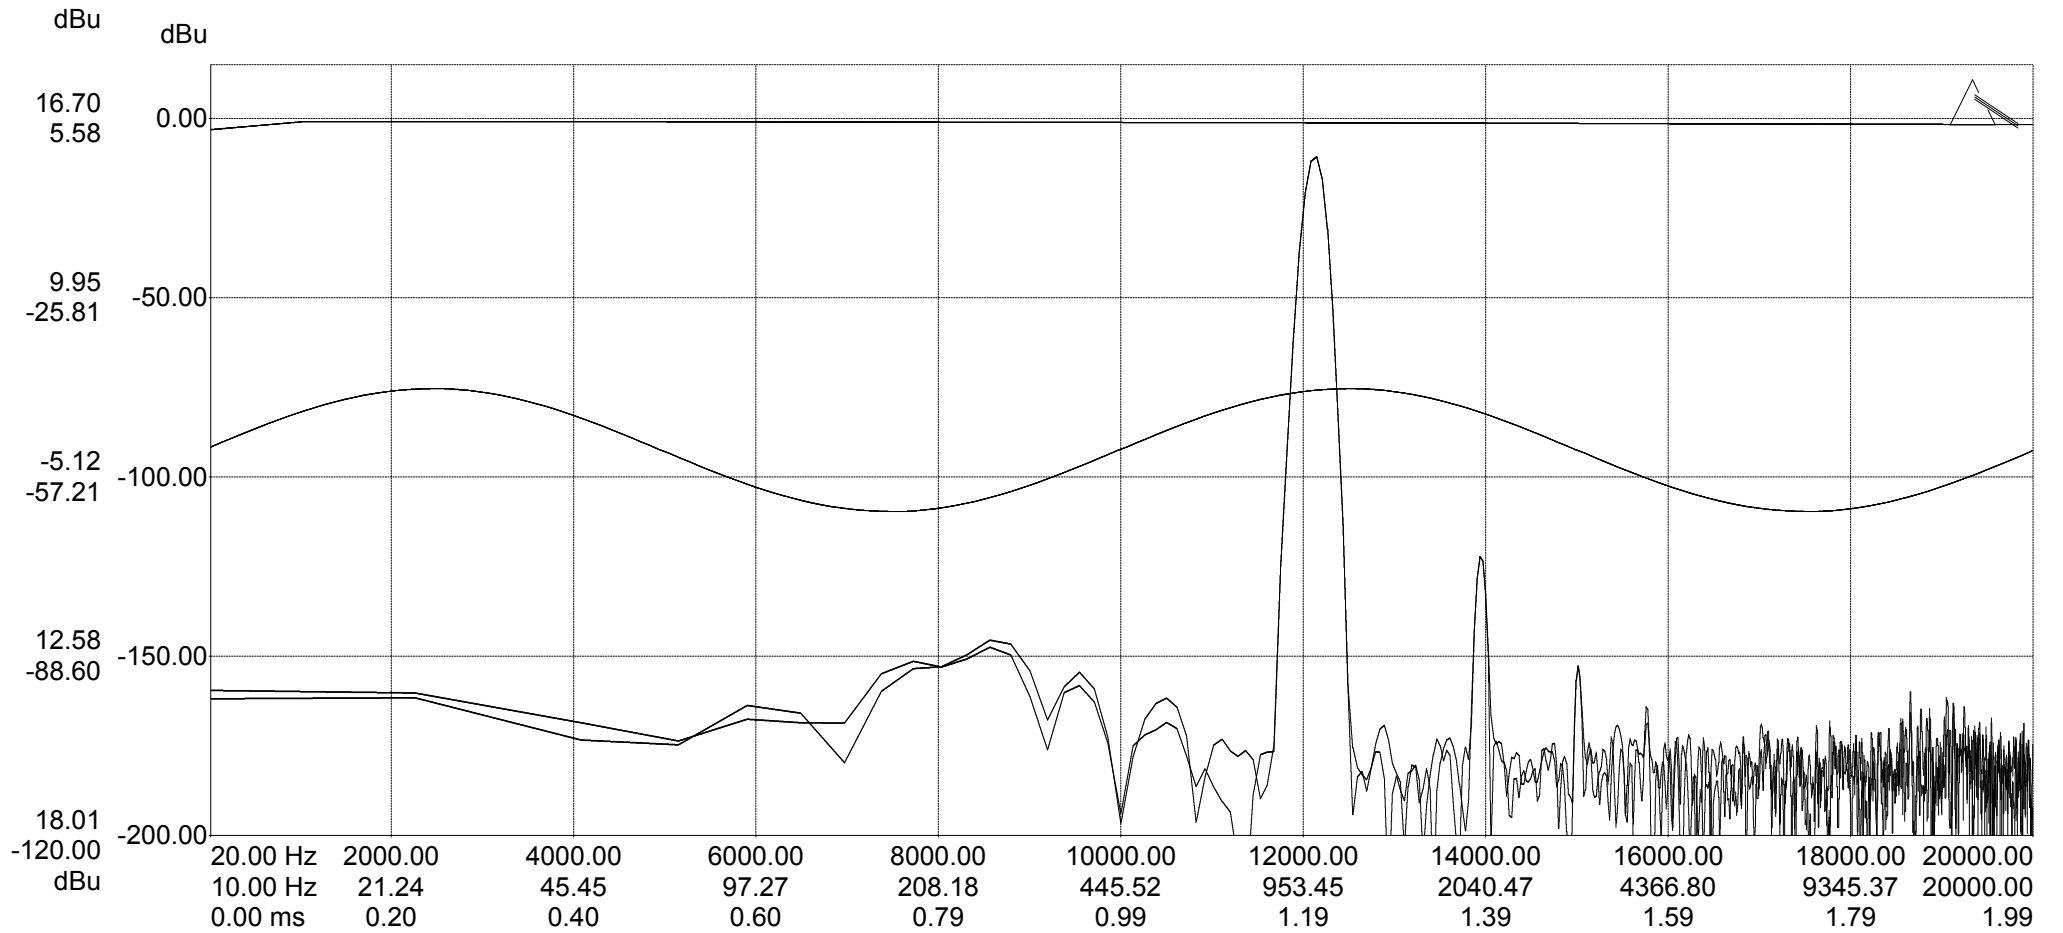

				Maßstab: 1:125	T7104	
				16 CHANNEL VOLUME CONTROL		
				Frd.-Zchnng.:		
				Ansicht		
Index	Datum	Name	Änderung			
Gez.	18.04.18	Guersan				
Erst.						
Gepr.						

T7104

Line	Name	Points	Log X	Log Y	Cursor X	Cursor Y
—	Ch A Live Scope Trace	4096	<input type="checkbox"/>	<input checked="" type="checkbox"/>	<input checked="" type="checkbox"/>	<input type="checkbox"/>
—	Ch A Live FFT Trace	2049 (4k FFT)	<input checked="" type="checkbox"/>	<input checked="" type="checkbox"/>	<input checked="" type="checkbox"/>	<input type="checkbox"/>
—	Ch A Sweep of Ch A RMS ampl	21	<input type="checkbox"/>	<input checked="" type="checkbox"/>	<input checked="" type="checkbox"/>	<input type="checkbox"/>
—	Ch B Live Scope Trace	4096	<input type="checkbox"/>	<input checked="" type="checkbox"/>	<input checked="" type="checkbox"/>	<input type="checkbox"/>
—	Ch B Live FFT Trace	2049 (4k FFT)	<input checked="" type="checkbox"/>	<input checked="" type="checkbox"/>	<input checked="" type="checkbox"/>	<input type="checkbox"/>
—	Ch B Sweep of Ch B RMS ampl	21	<input type="checkbox"/>	<input checked="" type="checkbox"/>	<input checked="" type="checkbox"/>	<input type="checkbox"/>