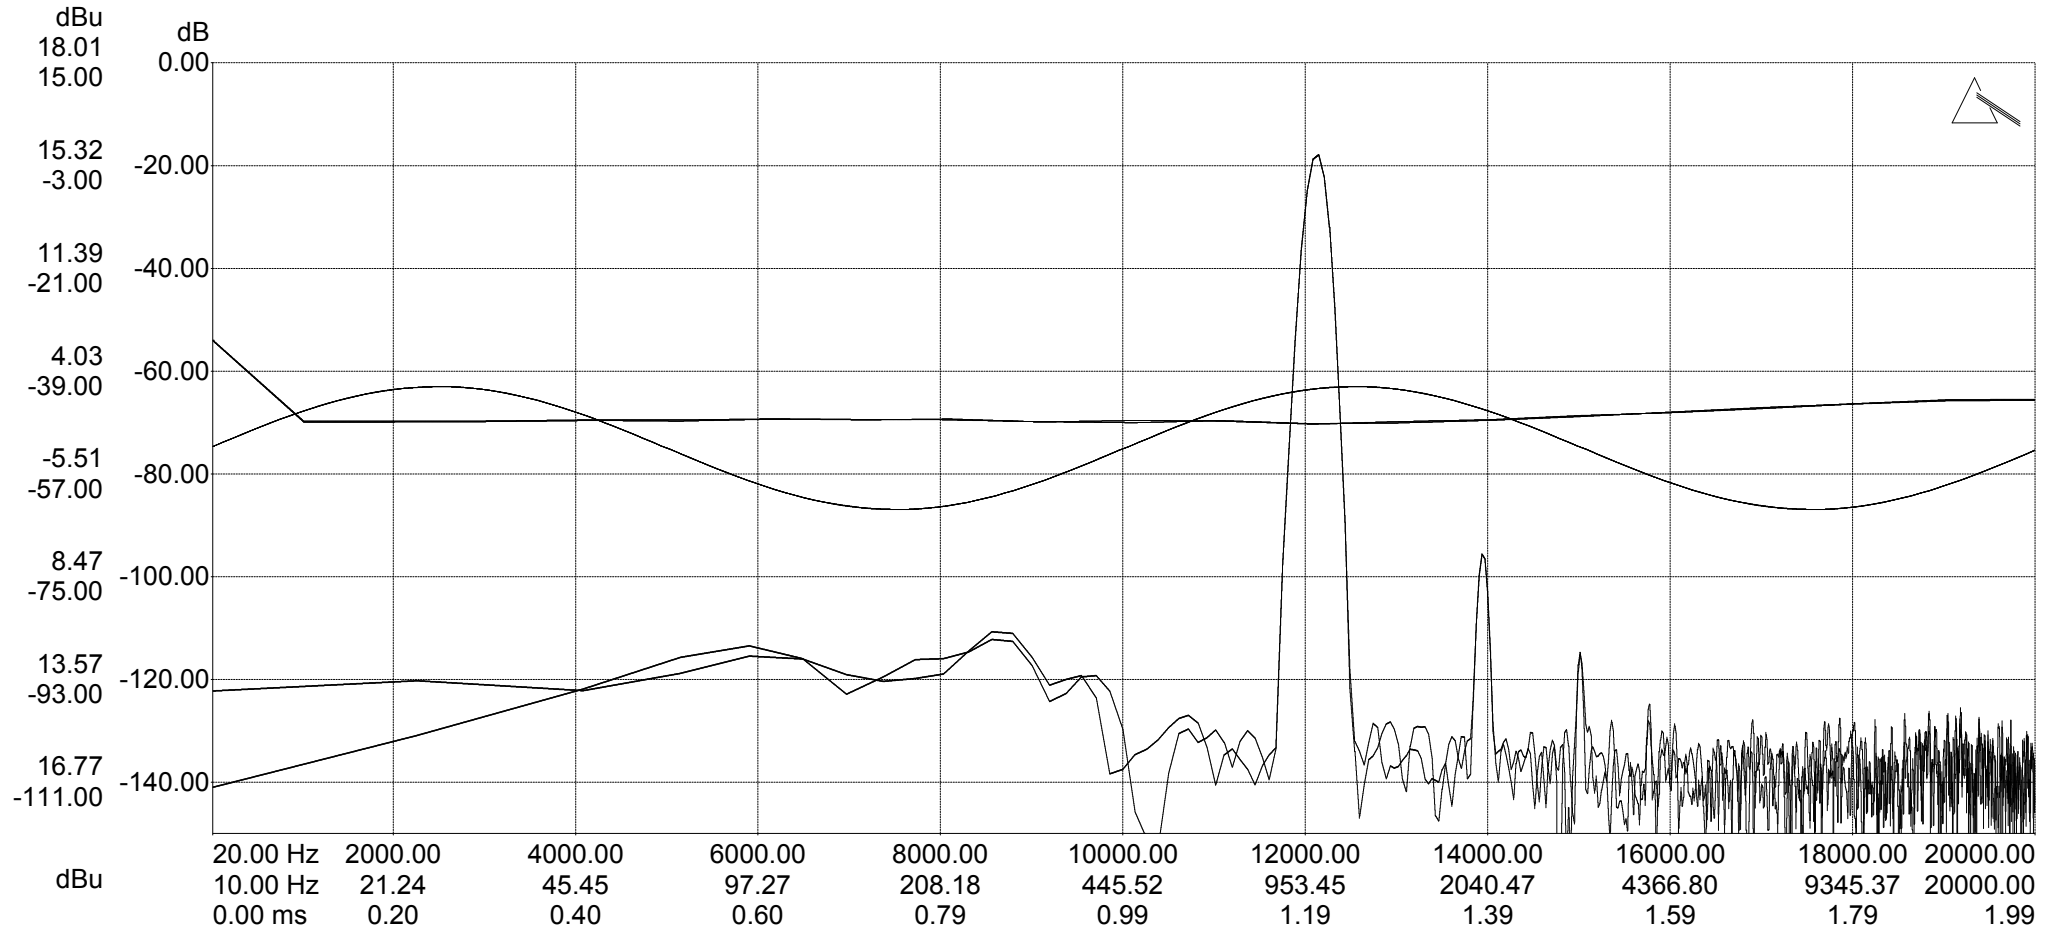

T7104

Line	Name	Points	Log X	Log Y	Cursor X	Cursor Y
1	Ch A Live Scope Trace	4096	☐	☒	☒	☐
2	Ch A Live FFT Trace	2049 (4k FFT)	☒	☒	☒	☐
3	Ch A Sweep of CT Det : THD+N - relative : Ch A	21	☐	☒	☒	☐
4	Ch B Live Scope Trace	4096	☐	☒	☒	☐
5	Ch B Live FFT Trace	2049 (4k FFT)	☒	☒	☒	☐
6	Ch B Sweep of CT Det : THD+N - relative : Ch B	21	☐	☒	☒	☐