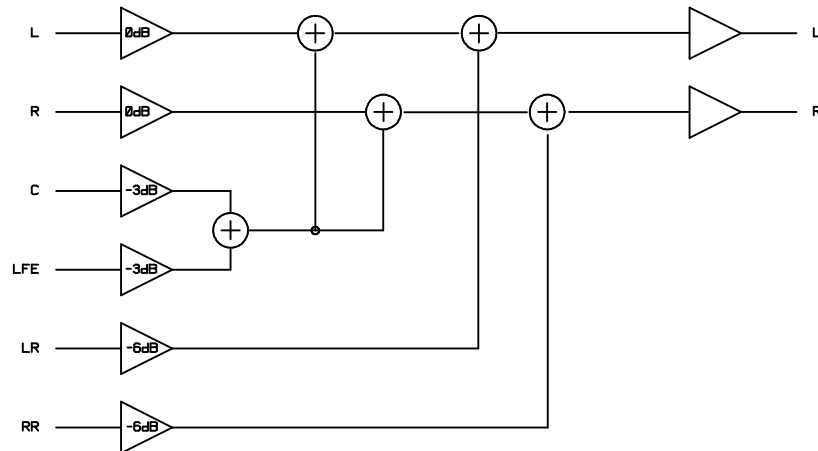

Tiefe 150mm

Tascam-Pinout S-SUB 25pol.			
CH	(+)	(-)	GND
1	24	12	25
2	10	23	11
3	21	9	22
4	7	20	8

L-R
C-LFE
LR-RR
N.C.

Pin1-DIM
PIN2-CUT
PIN5-GND

Tascam-Pinout S-SUB 25pol.			
Pair	(+)	(-)	GND
1.p	24	12	25
2.p	10	23	11
3.p	21	9	22
4.p	7	20	8

L-R
C-LFE
LR-RR
LOOP

Tascam-Pinout S-SUB 25pol.			
Pair	(+)	(-)	GND
1.p	24	12	25
2.p	10	23	11
3.p	21	9	22
4.p	7	20	8

L-R
C-LFE
LR-RR
LOOP

Tascam-Pinout S-SUB 25pol.			
Pair	(+)	(-)	GND
L	24	12	25
R	10	23	11
C	21	9	22
LFE	7	20	8
LR	18	6	19
RR	4	17	5

Tascam-Pinout S-SUB 25pol.			
Pair	(+)	(-)	GND
L	24	12	25
R	10	23	11
C	21	9	22
LFE	7	20	8
LR	18	6	19
RR	4	17	5

DOWNMIX

				Maßstab: 1:1.25	T7051 5.1 Monitoring Controller	
					Ansicht	
					Frd.-Zchnng.:	
					Ansicht	
Index	Datum	Name	Änderung			
Gez.	23.05.19	Guersan				
Erst.						
Gepr.						