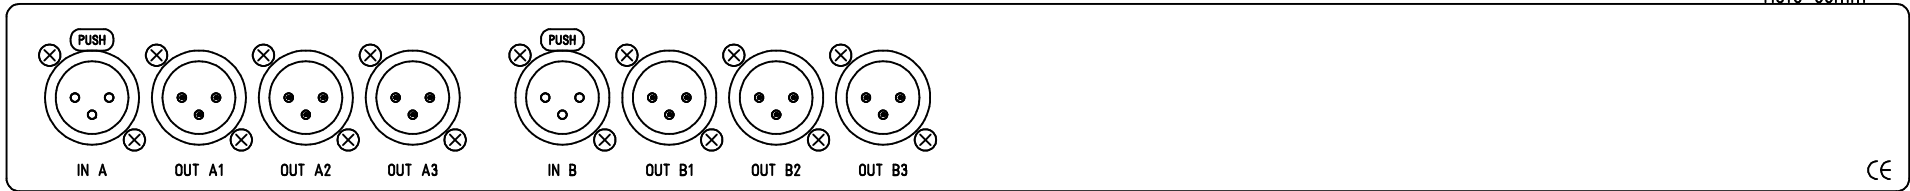

PASSIVE AES/EBU SPLITTER

T2384-N

T2384-4

Tiefe 55mm

T2384-3

Tiefe 55mm

T2384-2

Tiefe 55mm

T2384-1

Tiefe 55mm

Index	Datum	Name	Anderung
Gez.		Riedel	
Erst.			
Gepr.			

Maßstab: 1:1,25

T2384 PASSIVE AES/EBU SPLITTER

Ansicht

Frd-Zchnng:

T2384 Ansicht