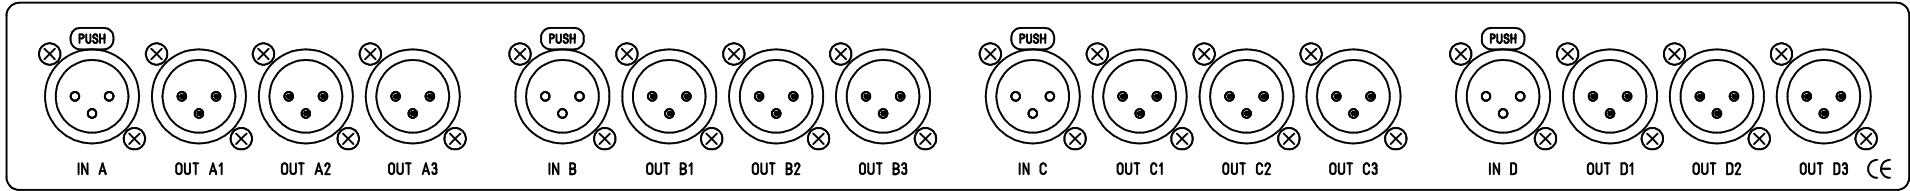

PASSIVE AES/EBU SPLITTER

T2384-N

T2384-4

Tiefe 55mm

T2384-3

Tiefe 55mm

T2384-2

Tiefe 55mm

T2384-1

Tiefe 55mm

Index	Datum	Name	Anderung
Gez.		Riedel	
Erst.			
Gepr.			

Maßstab: 1:1,25

T2384 PASSIVE AES/EBU SPLITTER

Ansicht

Frd-Zchnng:

T2384 Ansicht