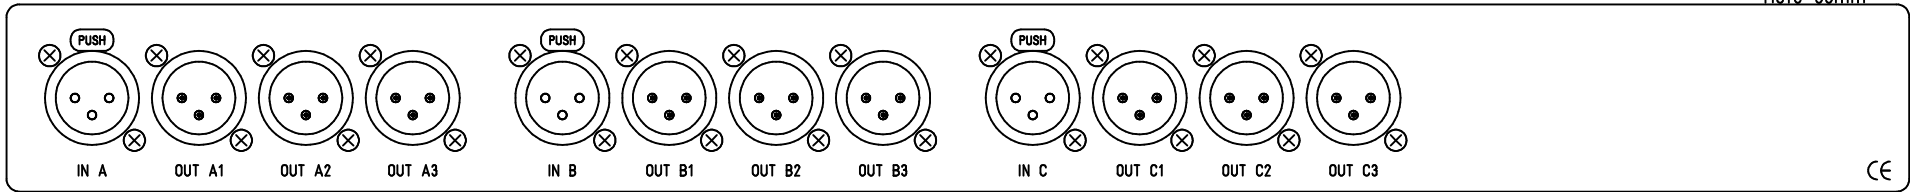

PASSIVE AES/EBU SPLITTER

T2384-N

T2384-4

Tiefe 55mm

T2384-3

Tiefe 55mm

T2384-2

Tiefe 55mm

T2384-1

Tiefe 55mm

Index	Datum	Name	Anderung
Gez.		Riedel	
Erst.			
Gepr.			

Maßstab: 1:1,25

T2384 PASSIVE AES/EBU SPLITTER

Ansicht

Frd-Zchnng:

T2384 Ansicht