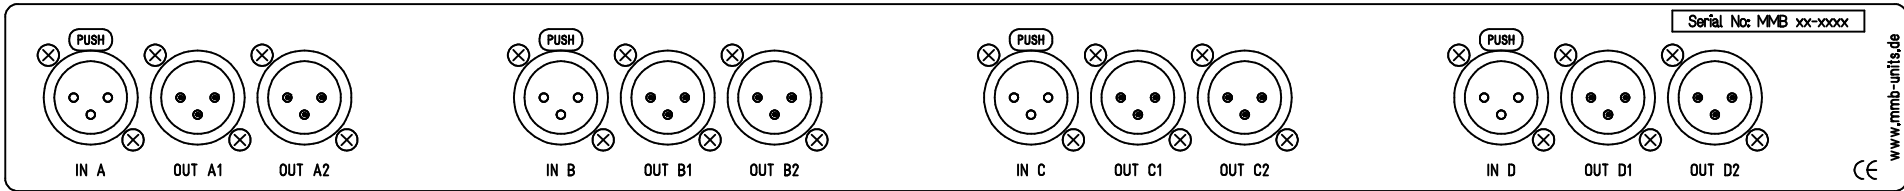

PASSIVE AES/EBU SPLITTER

T2383-N

T2383-4

Tiefe 55mm

T2383-3

Tiefe 55mm

T2383-2

Tiefe 55mm

T2383-1

Tiefe 55mm

				Maßstab: 1:1,25	T2383 PASSIVE AES/EBU SPLITTER
					Ansicht
					Frd.-Zchnng.:
					T2383 Ansicht
Index	Datum	Name	Anderung		
Gez.	15.12.15	Riedel			
Erst.					
Gepr.					