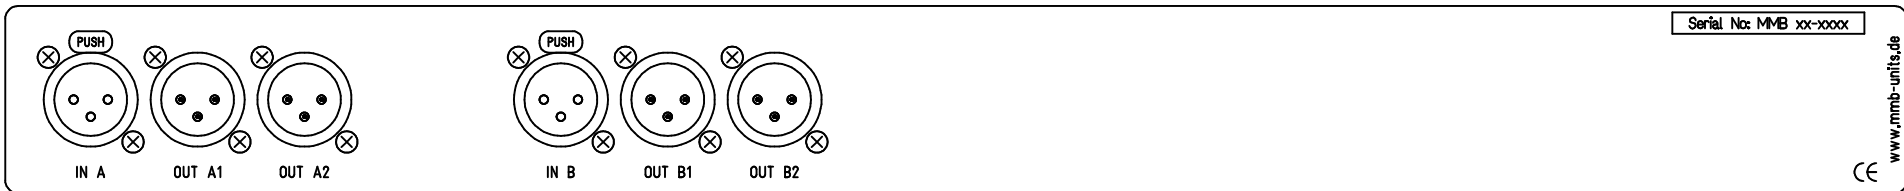

PASSIVE AES/EBU SPLITTER

T2383-N

T2383-4

Tiefe 55mm

T2383-3

Tiefe 55mm

T2383-2

Tiefe 55mm

T2383-1

Tiefe 55mm

				Maßstab: 1:1,25	T2383 PASSIVE AES/EBU SPLITTER
					Ansicht
					Frd.-Zchnng.:
					T2383 Ansicht
Index	Datum	Name	Anderung		
Gez.	15.12.15	Riedel			
Erst.					
Gepr.					