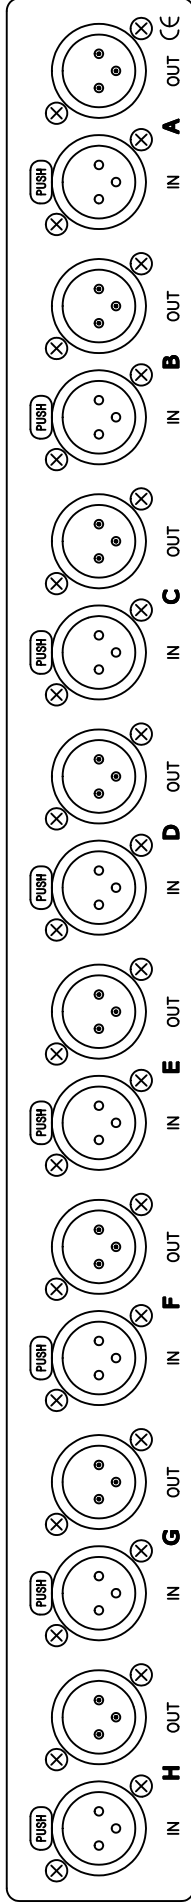

ANALOG AUDIO LINE TRANSFORMER

A ⊗
⊗

B ⊗
⊗

C ⊗
⊗

D ⊗
⊗

E ⊗
⊗

F ⊗
⊗

G ⊗
⊗

H ⊗
⊗

T2232/8

ANALOG AUDIO LINE TRANSFORMER

A ⊗
⊗

B ⊗
⊗

C ⊗
⊗

D ⊗
⊗

E ⊗
⊗

T2232/5