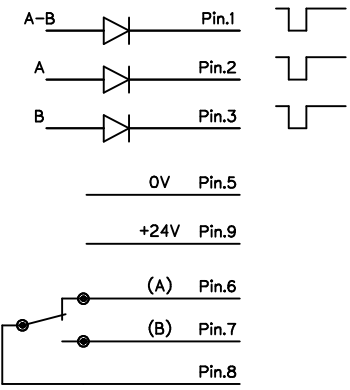

9pol.D-SUB-FEMALE

4pol.XLR

				Maßstab: 1:1.25	T1086 PASSIVE AUDIO SWITCH QUAD
					Ansicht
					Frd-Zchnng.:
Index	Datum	Name	Änderung	 T1031E	
Gez.	10.07.19	Guerson			
Erst.					
Gepr.					