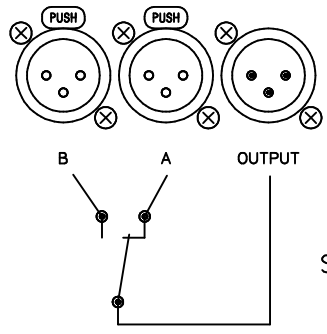

9pol.D-SUB-FEMALE

4pol.XLR

				Maßstab: 1:1.25	T1086 PASSIVE AUDIO SWITCH QUAD
					Ansicht
					Frd-Zchnng.:
Index	Datum	Name	Änderung	 T1031E	
Gez.	10.07.19	Guerson			
Erst.					
Gepr.					