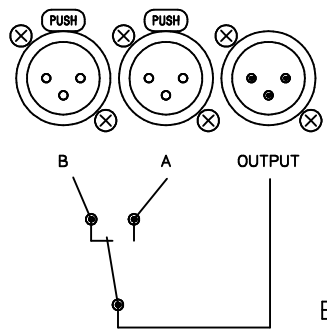

9pol.D-SUB-FEMALE

4pol.XLR

				Maßstab: 1:1.25	T1086 PASSIVE AUDIO SWITCH QUAD
					Ansicht
					Frd-Zchnng.:
Index	Datum	Name	Änderung	 T1031E	
Gez.	10.07.19	Guerson			
Erst.					
Gepr.					