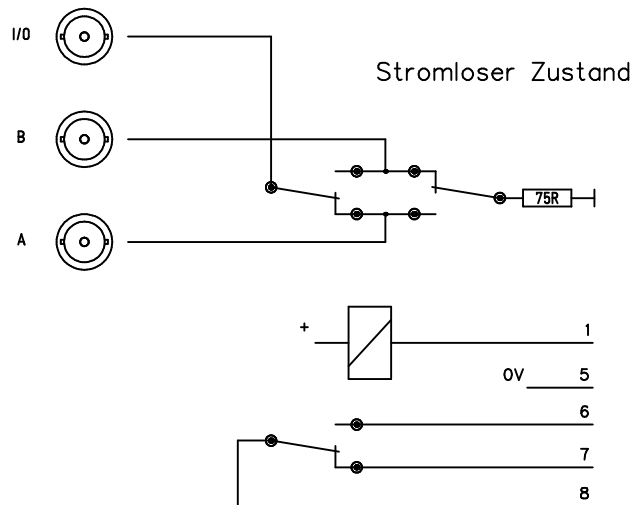

T1076-1 ein Modul
T1076-2 zwei Module
T1076-3 drei Module
T1076-4 vier Module

				Maßstab: 1:1.25	Video SDI Umschalter	
					Ansicht	
					Frd.-Zchnng.:	
					T1076-3	
Index	Datum	Name	Änderung			
Gez.	01.05.15	Guersen				
Erst.						
Gepr.						