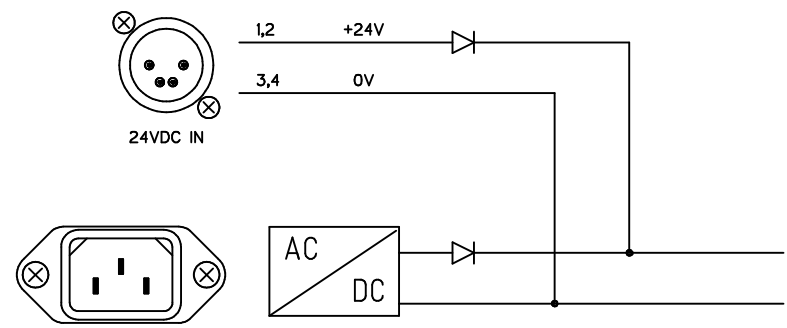

T1076-1 ein Modul
T1076-2 zwei Module
T1076-3 drei Module
T1076-4 vier Module

				Maßstab: 1:1.25	Video SDI Umschalter	
					Ansicht	
					Frd.-Zchnng.:	
					T1076-3	
Index	Datum	Name	Änderung			
Gez.	01.05.15	Guersen				
Erst.						
Gepr.						