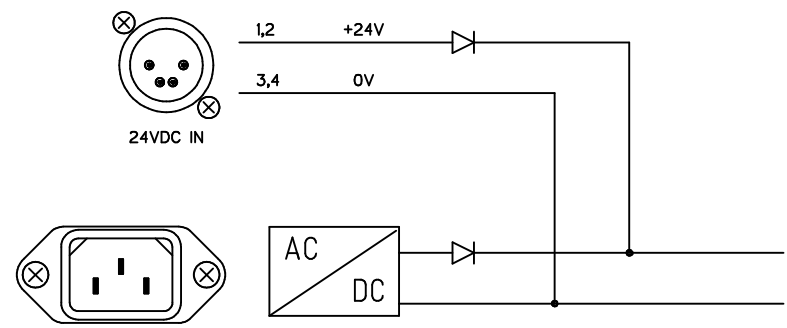

T1076-1 ein Modul
 T1076-2 zwei Module
 T1076-3 drei Module
 T1076-4 vier Module

				Maßstab: 1:1.25	Video SDI Umschalter	
					Ansicht	
					Frd.-Zchnng.:	
Index	Datum	Name	Änderung		T1076-2	
Gez.	01.05.15	Guersen				
Erst.						
Gepr.						