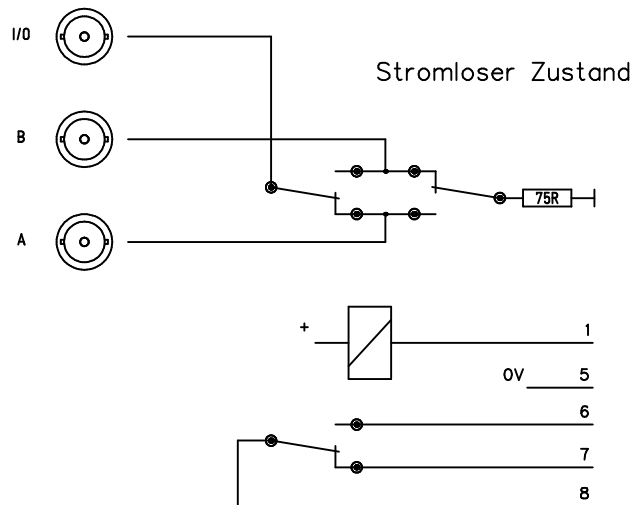

T1076-1 ein Modul
 T1076-2 zwei Module
 T1076-3 drei Module
 T1076-4 vier Module

				Maßstab: 1:1.25	Video SDI Umschalter	
					Ansicht	
					Frd.-Zchnng.:	
Index	Datum	Name	Änderung		T1076-2	
Gez.	01.05.15	Guersen				
Erst.						
Gepr.						