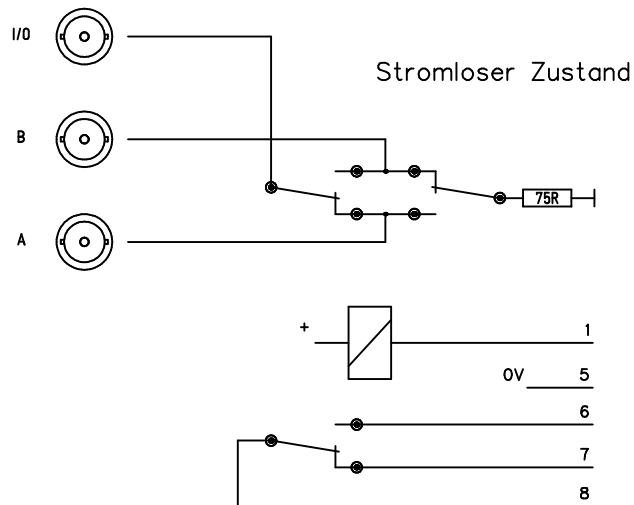

T1076-1 ein Modul
 T1076-2 zwei Module
 T1076-3 drei Module
 T1076-4 vier Module

				Maßstab: 1:1.25	Video SDI Umschalter	
					Ansicht	
					Frd.-Zchnng.:	
					T1076-1	
Index	Datum	Name	Anderung	MMB		
Gez.	01.05.15	Guersen				
Erst.						
Gepr.						