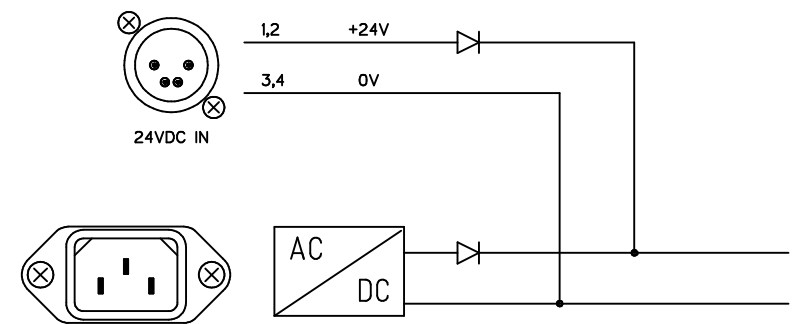

T1076-1 ein Modul
 T1076-2 zwei Module
 T1076-3 drei Module
 T1076-4 vier Module

				Maßstab: 1:1.25	Video SDI Umschalter	
					Ansicht	
					Frd.-Zchnng.:	
					T1076-1	
Index	Datum	Name	Anderung	MMB		
Gez.	01.05.15	Guersen				
Erst.						
Gepr.						