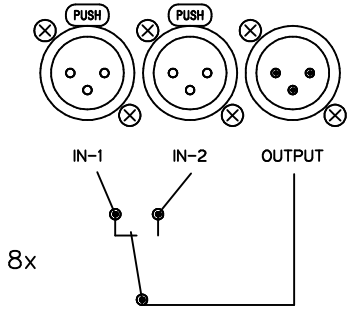

RELAY SWITCH

T1075-8

Tiefe 95mm

Stromloser Zustand

GPI-IN-2 Aktiv

				Maßstab: 1:1.25	T1075-8
					Ansicht
					Frd.-Zchnng.:
					Ansicht
Index	Datum	Name	Anderung		
Gez.	21.03.17	Riedel			
Erst.					
Gepr.					