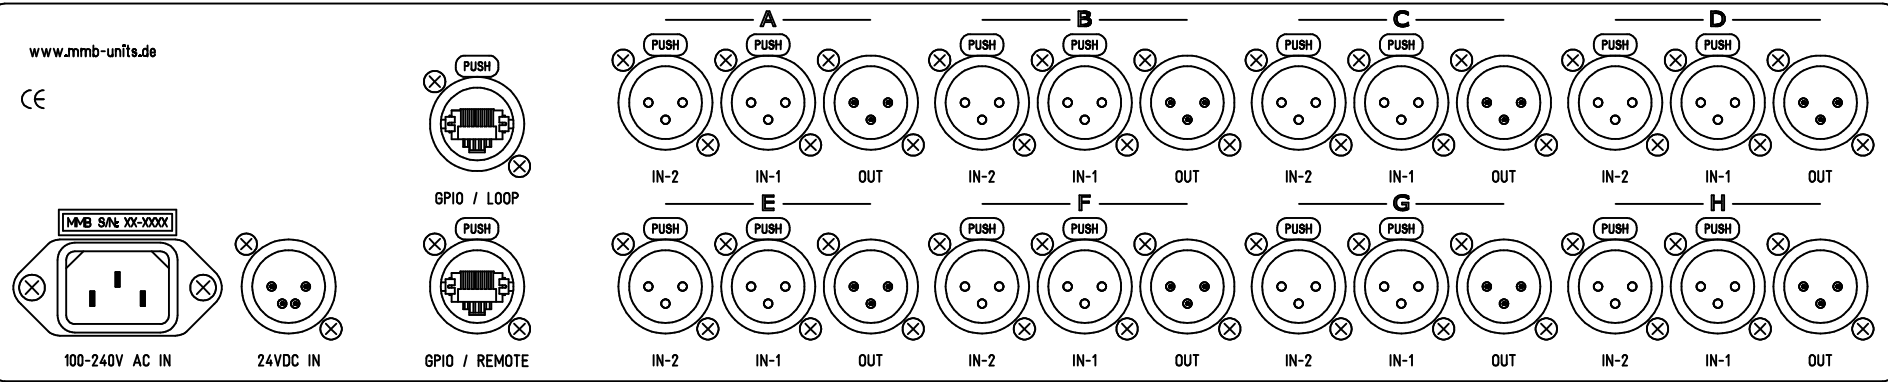

RELAY SWITCH

T1075-8

Tiefe 95mm

Stromloser Zustand

GPI-IN-2 Aktiv

				Maßstab: 1:1.25	T1075-8
					Ansicht
					Frd.-Zchnng.:
					Ansicht
Index	Datum	Name	Anderung		
Gez.	21.03.17	Riedel			
Erst.					
Gepr.					