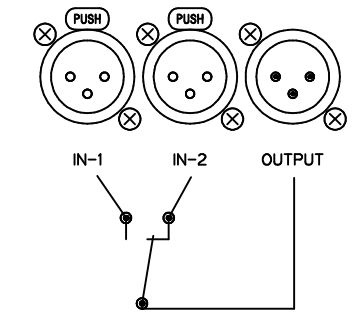

RELAY SWITCH

T1075-8

Tiefe 95mm

Stromloser Zustand

GPI-IN-2 Aktiv

				Maßstab: 1:1.25	T1075-8
					Ansicht
					Frd.-Zchnng.:
					Ansicht
Index	Datum	Name	Anderung		
Gez.	21.03.17	Riedel			
Erst.					
Gepr.					