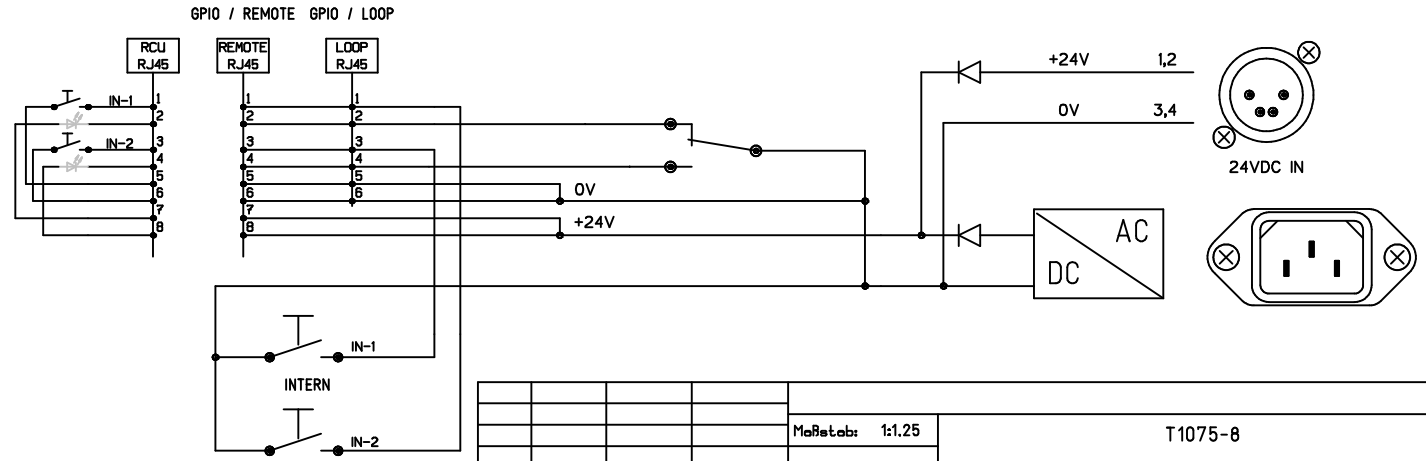

RELAY SWITCH

T1075-8

Tiefe 95mm

Stromloser Zustand

GPI-IN-2 Aktiv

				Maßstab: 1:1.25	T1075-8
					Ansicht
					Frd.-Zchnng.:
					Ansicht
Index	Datum	Name	Anderung		
Gez.	21.03.17	Riedel			
Erst.					
Gepr.					