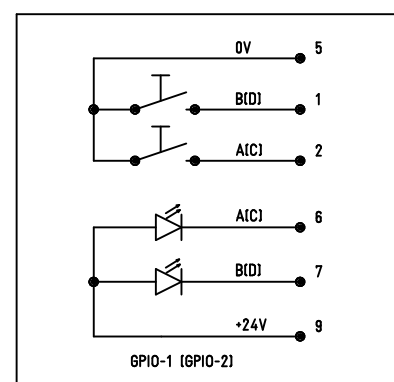

LATCHING DATA SWITCH

T1067

C
O
A
O

D
O
B
O

230VAC IN CE

Tiefe 55mm

PINS 1-4

GPIO-1 (GPIO-2)

				Maßstab: 1:1.25	T1067
					Ansicht
					Frd.-Zchnng.:
					Ansicht
Index	Datum	Name	Änderung		
Gez.	20.11.20	Guersan			
Erst.					
Gepr.					

Maßstab: 1:1.25

T1067

Ansicht

Frd.-Zchnng.:

Ansicht