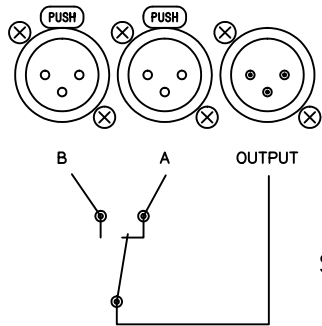

PASSIVE AUDIO SWITCH QUAD

T1031E

A ○ B ○ ⊗

				Maßstab: 1:1.25	T1031E PASSIVE AUDIO SWITCH QUAD
					Ansicht
					Frd.-Zchng.:
Index	Datum	Name	Anderung	 T1031E	
Gez.	03.03.15	Guersan			
Erst.					
Gepr.					