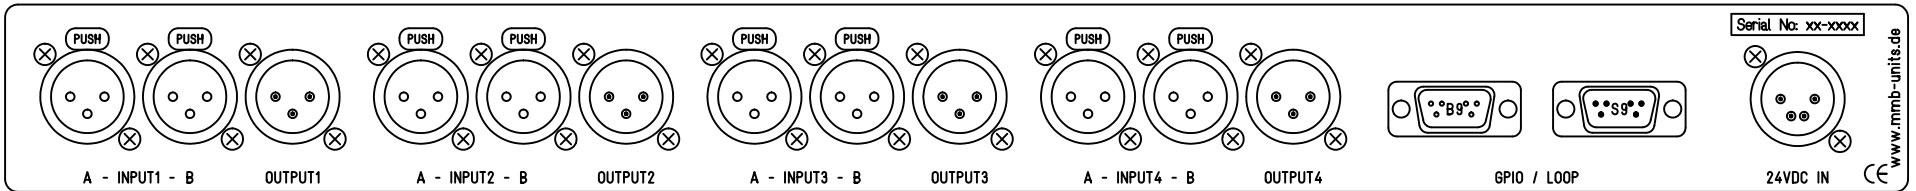

PASSIVE AUDIO SWITCH QUAD

T1031E

A ○ B ○ ⊗

				Maßstab: 1:1.25	T1031E PASSIVE AUDIO SWITCH QUAD
					Ansicht
					Frd.-Zchng.:
Index	Datum	Name	Anderung	 T1031E	
Gez.	03.03.15	Guersan			
Erst.					
Gepr.					