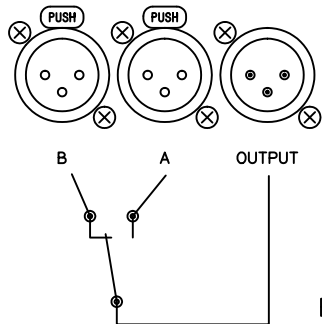

PASSIVE AUDIO SWITCH QUAD

T1031E

A ○ B ○ ⊗

				Maßstab: 1:1.25	T1031E PASSIVE AUDIO SWITCH QUAD
					Ansicht
					Frd.-Zchng.:
Index	Datum	Name	Anderung	 T1031E	
Gez.	03.03.15	Guersan			
Erst.					
Gepr.					