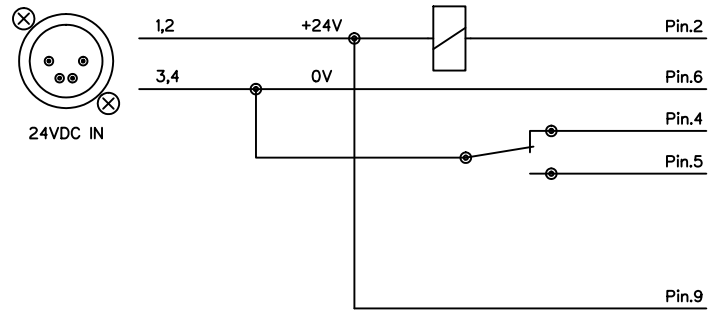

PASSIVE AUDIO SWITCH QUAD

T1031E

A ○ B ○ ⊗

				Maßstab: 1:1.25	T1031E PASSIVE AUDIO SWITCH QUAD
					Ansicht
					Frd.-Zchng.:
Index	Datum	Name	Anderung	 T1031E	
Gez.	03.03.15	Guersan			
Erst.					
Gepr.					