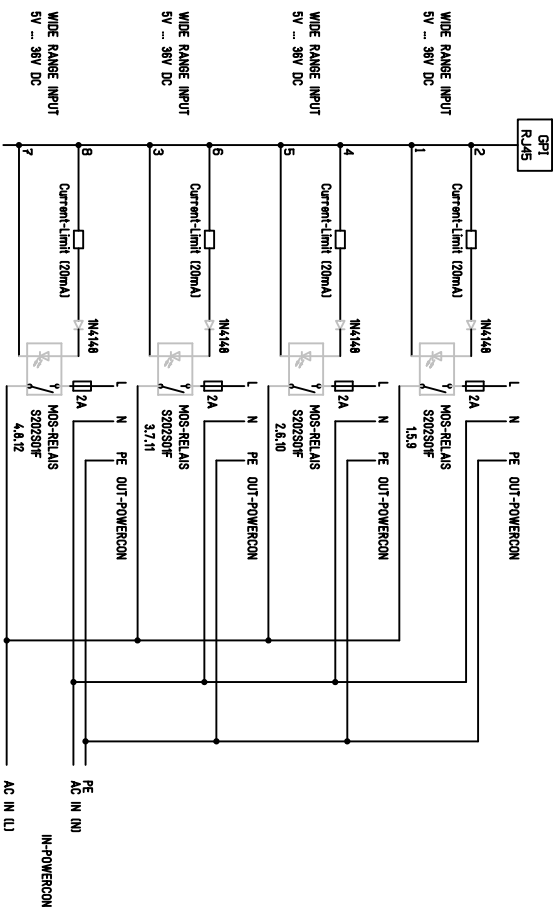

POWER SWITCH

POWER SWITCH

Index	Datum	Name	Änderung
Gez.	13.04.16	Guersan	
Erstl.			
Gepr.			

Masstab:	1:1,25
Fr-d-Zähng:	S68007
	Ansicht
	Ansicht