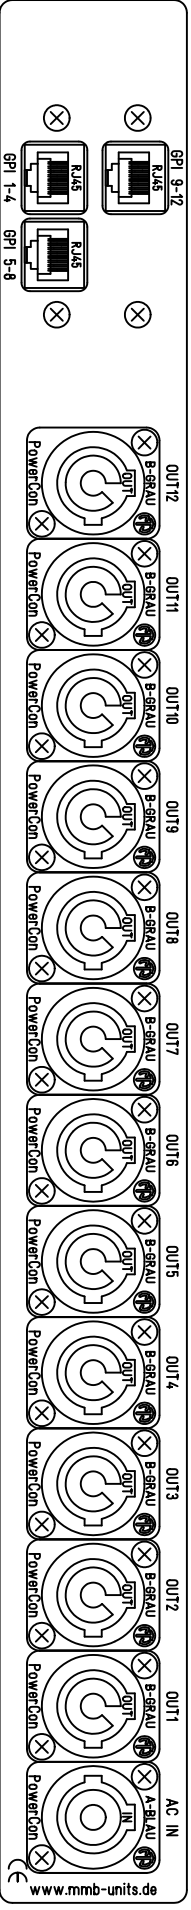

POWER SWITCH

POWER SWITCH

Index	Datum	Name	Änderung
Gez.	13.04.16	Guersan	
Erstl.			
Gepr.			

Masstab:	1:1,25
Fr-d-Zähng:	S68007
	Ansicht
	Ansicht