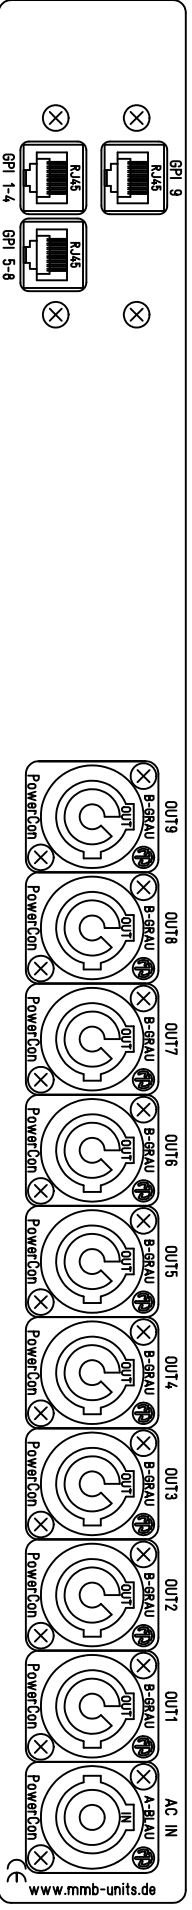

POWER SWITCH

POWER SWITCH

Index	Datum	Name	Änderung
Gez.	13.04.16	Guersan	
Erstl.			
Gepr.			

Masstab:	1:1,25
Fr-d-Zähng:	S68007
	Ansicht
	Ansicht