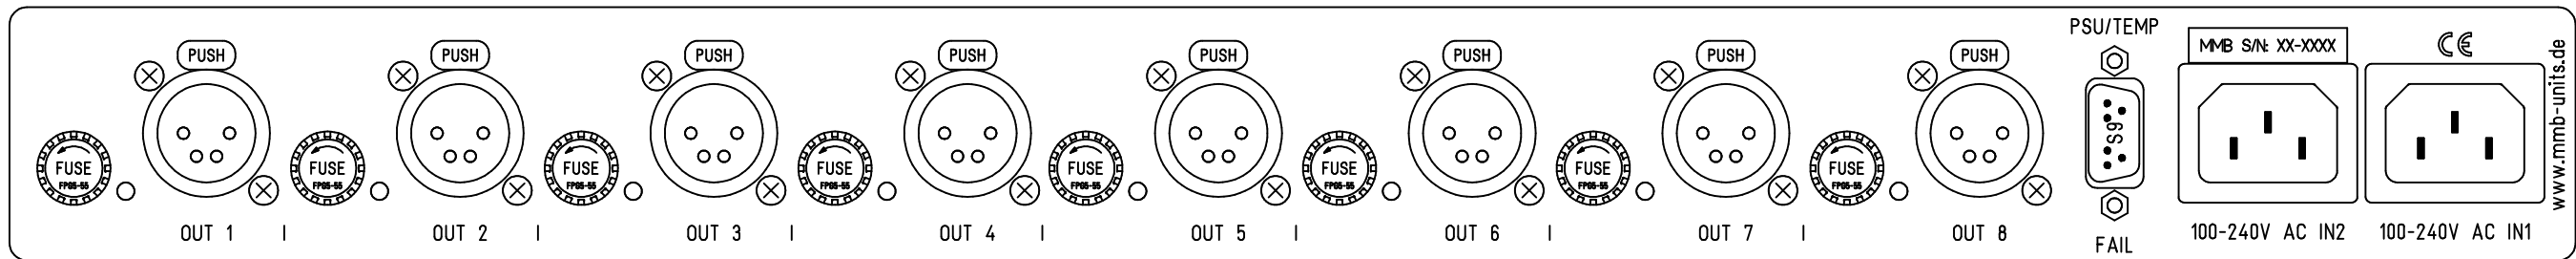

○	REDUNDANT POWER SUPPLY UNIT	○
	PSU1 PSU2 ERROR	
	⊗ ⊗ ⊗	
○	NGT8790-12V	○

Tiefe 260mm

				Maßstab: 1:1,25	NGT8790
					Ansicht
					Frnd.-Zchnng.:
					Ansicht
Index	Datum	Name	Änderung		
Gez.	03.11-21	Guersan			
Erst.					
Gepr.					