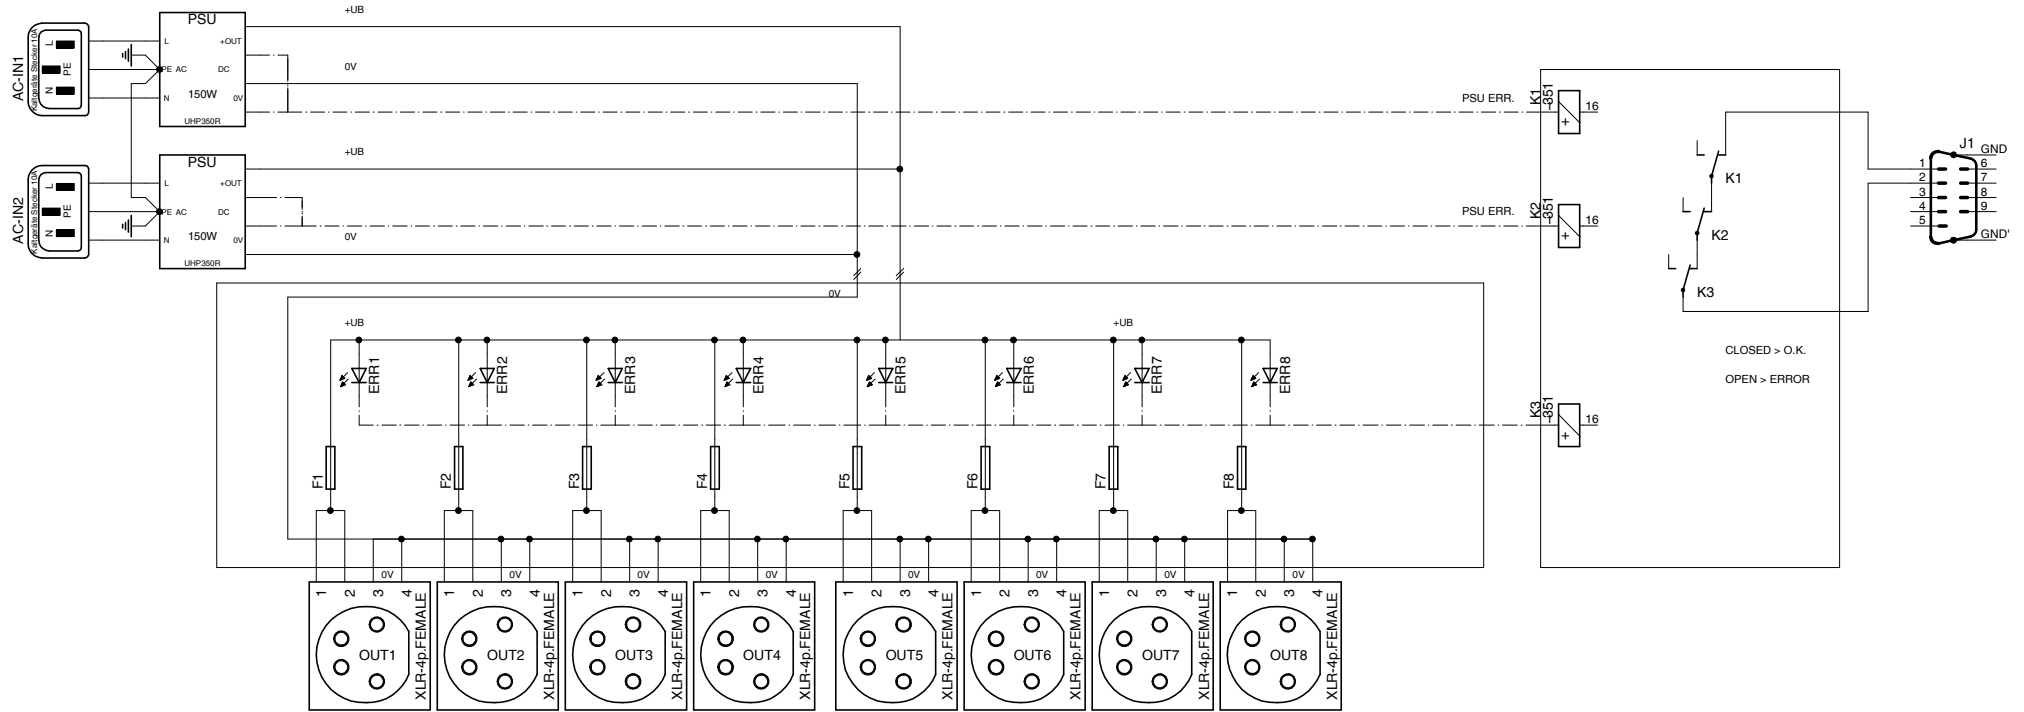

○	REDUNDANT POWER SUPPLY UNIT	○
	PSU1 PSU2 ERROR	
	⊗ ⊗ ⊗	
○	NGT8790-12V	○

Tiefe 260mm

				Maßstab: 1:1,25	NGT8790
					Ansicht
					Frnd.-Zchnng.:
					Ansicht
Index	Datum	Name	Änderung		
Gez.	03.11-21	Guersan			
Erst.					
Gepr.					

FUSE VALUES
T2A