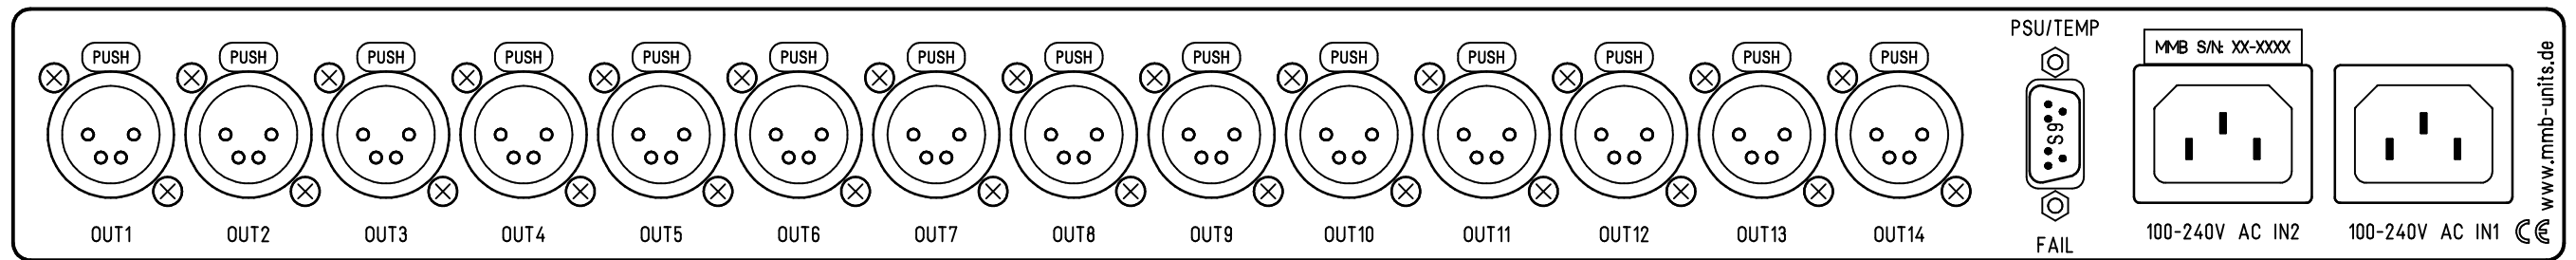

T2A
FUSE VALUES

PSU TYPES 5V, 12V, 24V
200W, 350W

STROM - SPANNUNG
 TEMPERATUR
 NETZTEIL STATUS
 DEFEKTE SICHERUNG

Tiefe 260mm

				Maßstab: 1:1.25	NGT8769-12V/200W POWER SUPPLY UNIT	
				MMB	Ansicht	
					Frü.-Zchnng.:	
					NGT8769-12V/200W Ansicht	
Index	Datum	Name	Änderung			
Gez.	28.09.21	Riedel				
Erst.						
Gepr.						

STROM - SPANNUNG
 TEMPERATUR
 NETZTEIL STATUS
 DEFEKTE SICHERUNG

Tiefe 260mm

				Maßstab: 1:1.25	NGT8769-12V/350W POWER SUPPLY UNIT
					Ansicht
					Frü.-Zchnng.:
					NGT8769-12V/350W Ansicht
Index	Datum	Name	Änderung		
Gez.	28.09.21	Riedel			
Erst.					
Gepr.					

STROM - SPANNUNG
 TEMPERATUR
 NETZTEIL STATUS
 DEFEKTE SICHERUNG

				Maßstab: 1:1.25	NGT8769-24V/350W POWER SUPPLY UNIT	
				MMB	Ansicht	
					Frü.-Zchnng.:	
					NGT8769-24V/350W Ansicht	
Index	Datum	Name	Änderung			
Gez.	28.09.21	Riedel				
Erst.						
Gepr.						