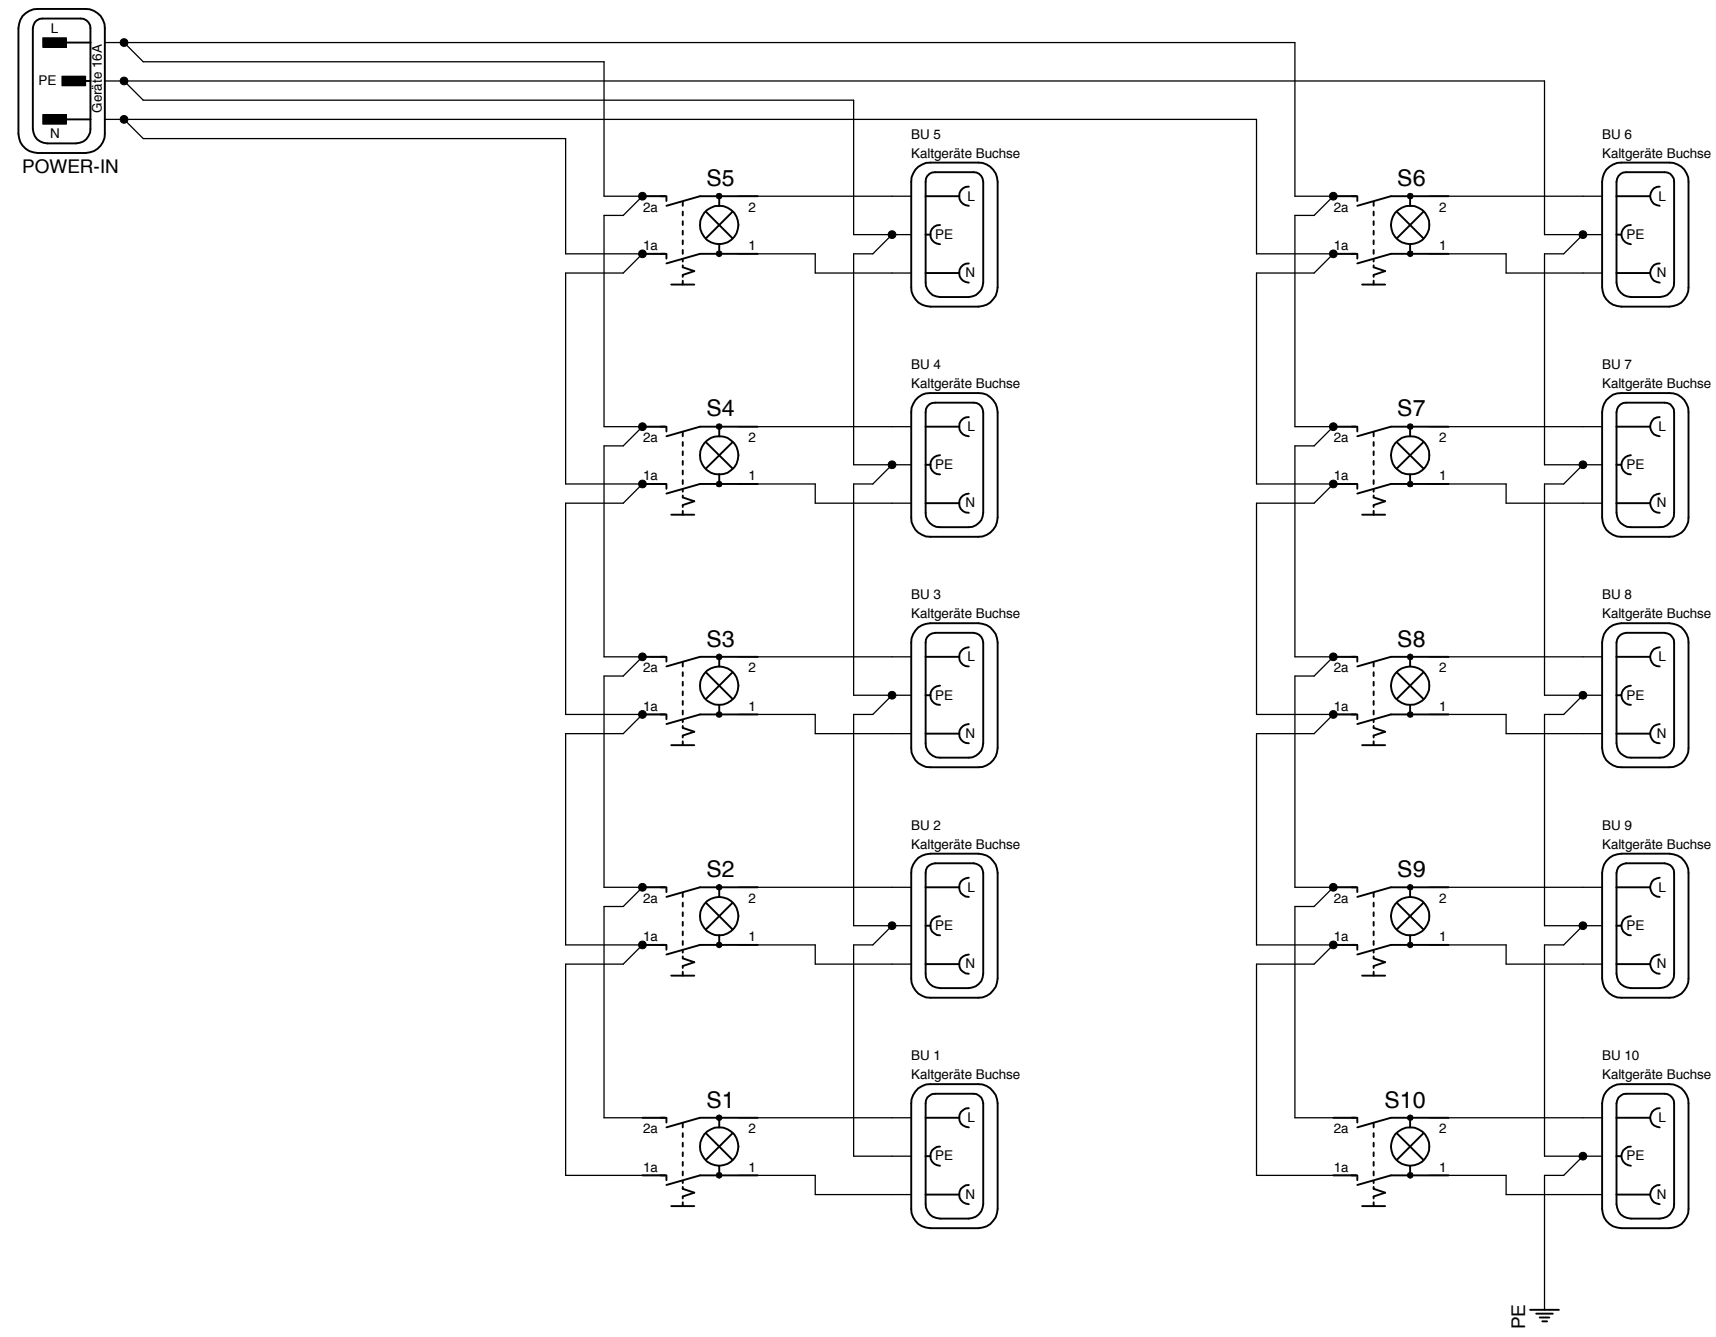

Tiefe 95mm

				Maßstab: 1:1.25	NAG8188 POWER SWITCH	
					Ansicht	
					Frd.-Zchnng.:	
					NAG8188 Ansicht	
Index	Datum	Name	Änderung			
Gez.	19.09.16	Riedel				
Erst.						
Gepr.						

Copyright © MMB GmbH 2016 (All Rights Reserved)
MMB GmbH reserves the right to modify this product without notice