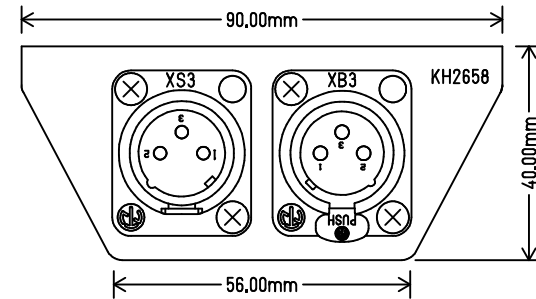

BEISPIELBESTÜCKUNG

DURCHGANGSLOCH SPAX-SCHRAUBE

DURCHGANGSLOCH
SPAX-SCHRAUBE

FRONT

Untertisch Multiplex Buche

				Maßstab: 1:1	KH26xx Anschlußbox Untertischmontage
					Ansicht
					Frd.-Zchnng.:
					Ansicht
Index	Datum	Name	Anderung		
Gez.	23.08.017	Riedel			
Erst.					
Gepr.					

				Maßstab: 1:1	KH26xx Anschlußbox Kopfhörer
					BEISPIELBESTÜCKUNG
					Frd.-Zchnng.:
					KH2658 Ansicht
Index	Datum	Name	Anderung		
Gez.	23.08.17	Riedel			
Erst.					
Gepr.					