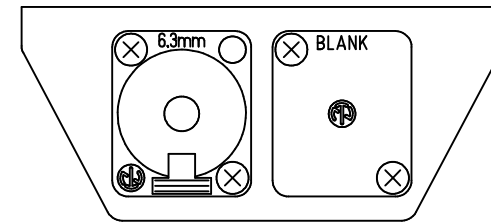

BEISPIELBESTÜCKUNG

DURCHGANGSLOCH SPAX-SCHRAUBE

DURCHGANGSLOCH
SPAX-SCHRAUBE

FRONT

Untertisch Multiplex Buche

				Maßstab: 1:1	KH26xx Anschlußbox Untertischmontage
					Ansicht
					Frd.-Zchnng.:
					Ansicht
Index	Datum	Name	Anderung		
Gez.	23.08.017	Riedel			
Erst.					
Gepr.					

				Maßstab: 1:1	KH26xx Anschlußbox Kopfhörer
					BEISPIELBESTÜCKUNG
					Frd.-Zchnng.:
					KH2658 Ansicht
Index	Datum	Name	Anderung		
Gez.	23.08.17	Riedel			
Erst.					
Gepr.					