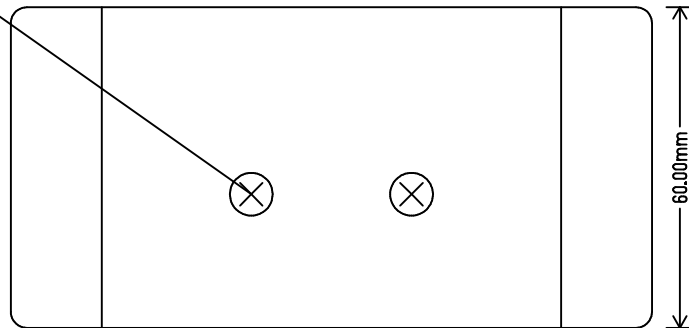

BEISPIELBESTÜCKUNG

DURCHGANGSLOCH SPAX-SCHRAUBE

DURCHGANGSLOCH
SPAX-SCHRAUBE

FRONT

Untertisch Multiplex Buche

				Maßstab: 1:1	KH26xx Anschlußbox Untertischmontage
					Ansicht
					Frd.-Zchnng.:
					Ansicht
Index	Datum	Name	Anderung		
Gez.	23.08.017	Riedel			
Erst.					
Gepr.					

				Maßstab: 1:1	KH26xx Anschlußbox Kopfhörer
					BEISPIELBESTÜCKUNG
					Frd.-Zchnng.:
					KH2658 Ansicht
Index	Datum	Name	Anderung		
Gez.	23.08.17	Riedel			
Erst.					
Gepr.					