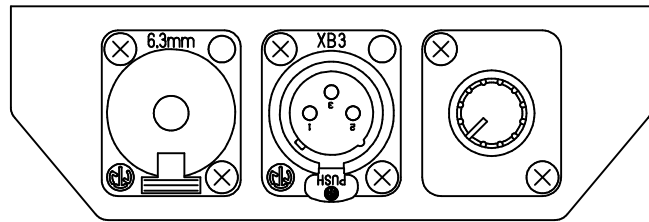

BEISPIELBESTÜCKUNG

DURCHGANGSLOCH SPAX-SCHRAUBE

DURCHGANGSLOCH
SPAX-SCHRAUBE

FRONT

Untertisch Multiplex Buche

				Maßstab: 1:1	KH26xx Anschlußbox Untertischmontage
					Ansicht
					Frd.-Zchnng.:
					Ansicht
Index	Datum	Name	Anderung		
Gez.	23.08.017	Riedel			
Erst.					
Gepr.					

				Maßstab: 1:1	KH26xx Anschlußbox Kopfhörer
					BEISPIELBESTÜCKUNG
					Frd.-Zchnng.:
					KH2658 Ansicht
Index	Datum	Name	Anderung		
Gez.	23.08.17	Riedel			
Erst.					
Gepr.					