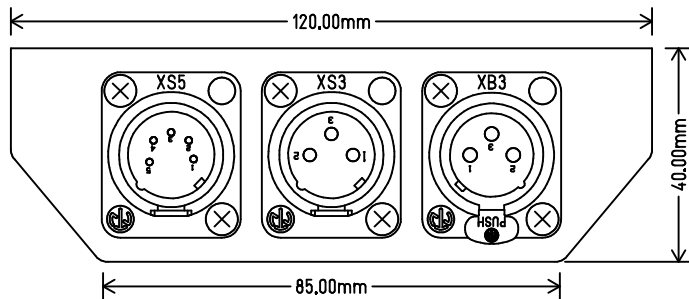

BEISPIELBESTÜCKUNG

DURCHGANGSLOCH SPAX-SCHRAUBE

DURCHGANGSLOCH
SPAX-SCHRAUBE

FRONT

Untertisch Multiplex Buche

				Maßstab: 1:1	KH26xx Anschlußbox Untertischmontage
					Ansicht
					Frd.-Zchnng.:
					Ansicht
Index	Datum	Name	Anderung		
Gez.	23.08.017	Riedel			
Erst.					
Gepr.					

				Maßstab: 1:1	KH26xx Anschlußbox Kopfhörer
					BEISPIELBESTÜCKUNG
					Frd.-Zchnng.:
					KH2658 Ansicht
Index	Datum	Name	Anderung		
Gez.	23.08.17	Riedel			
Erst.					
Gepr.					