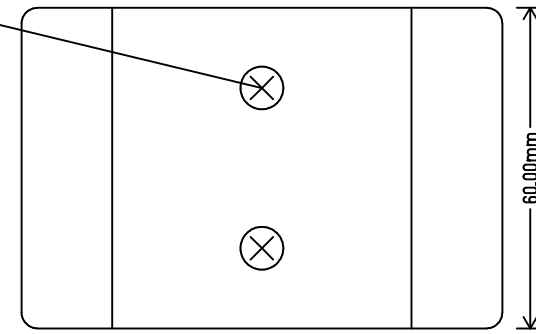

BEISPIELBESTÜCKUNG

DURCHGANGSLOCH SPAX-SCHRAUBE

DURCHGANGSLOCH
SPAX-SCHRAUBE

FRONT

Untertisch Multiplex Buche

				Maßstab: 1:1	KH26xx Anschlußbox Untertischmontage
					Ansicht
					Frd.-Zchnng.:
					Ansicht
Index	Datum	Name	Anderung		
Gez.	23.08.017	Riedel			
Erst.					
Gepr.					

				Maßstab: 1:1	KH26xx Anschlußbox Kopfhörer
					BEISPIELBESTÜCKUNG
					Frd.-Zchnng.:
					KH2658 Ansicht
Index	Datum	Name	Anderung		
Gez.	23.08.17	Riedel			
Erst.					
Gepr.					