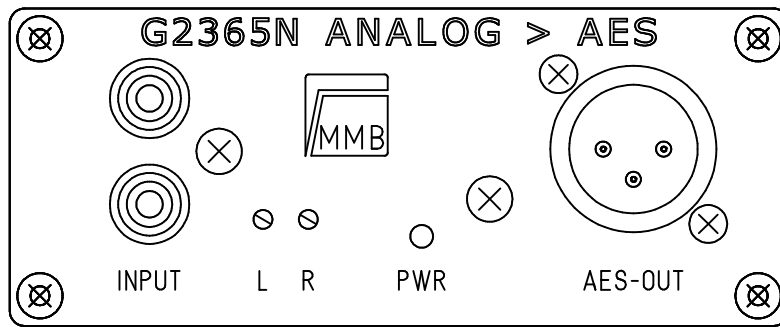

				Maßstab: 1:1	G2365
					Ansicht
					Frd.-Zehng.:
Index	Datum	Name	Änderung		Ansicht
Gez.	30.10.20	Guersan			
Erst.					
Gepr.					

				Maßstab: 1:1	G2365N
					Ansicht
					Frd.-Zehng.:
					Ansicht
Index	Datum	Name	Änderung		
Gez.	30.10.20	Guersan			
Erst.					
Gepr.					

### Technische Daten :

Eingänge : Unsymmetrisch 47kOhm

Max.Pegel : 15dBu @ 0dBFS

Verstärkung -6dB ... +20dB via Trimmer einstellbar

THD+N : < 78dB

Ausgänge : AES [3,5V p.p]                      Trafoentkoppelt