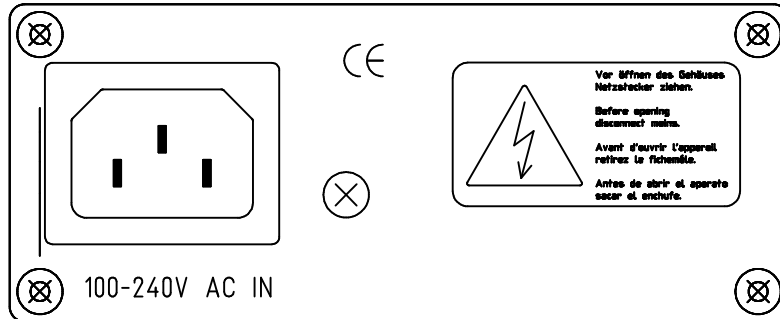

Maßstab: 1:1	G2365N
					Ansicht
					Frd.-Zehng.:
					Ansicht
Index	Datum	Name	Änderung		
Gez.	30.10.20	Guersan			
Erst.					
Gepr.