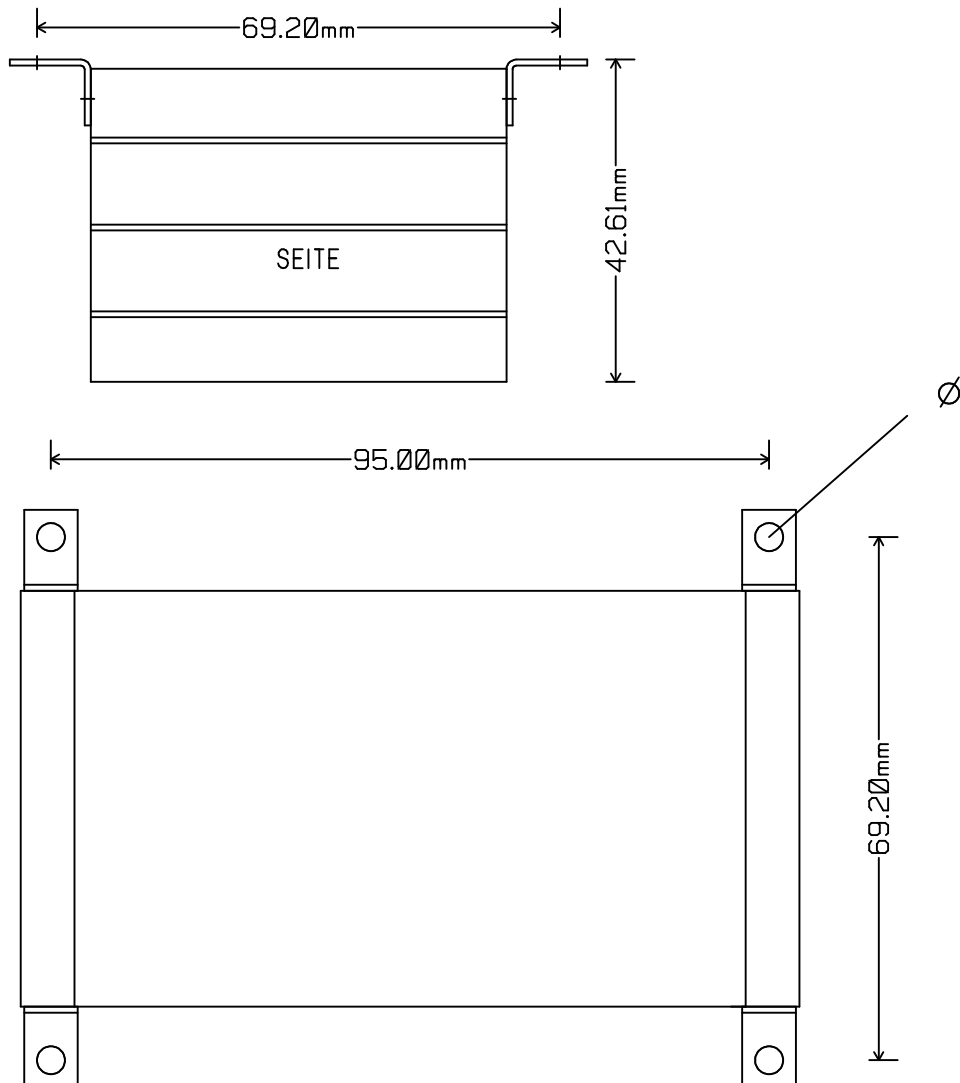

				Maßstab: 1:1	G2365
					Ansicht
					Frd.-Zehng.:
Index	Datum	Name	Änderung		Ansicht
Gez.	30.10.20	Guersan			
Erst.					
Gepr.					

				Maßstab: 1:1	G2365N
					Ansicht
					Frd.-Zehng.:
					Ansicht
Index	Datum	Name	Änderung		
Gez.	30.10.20	Guersan			
Erst.					
Gepr.					

### Technische Daten :

Eingänge : Unsymmetrisch 47kOhm

Max.Pegel : 15dBu @ 0dBFS

Verstärkung -6dB ... +20dB via Trimmer einstellbar

THD+N : < 78dB

Ausgänge : AES [3,5V p.p]                      Trafoentkoppelt