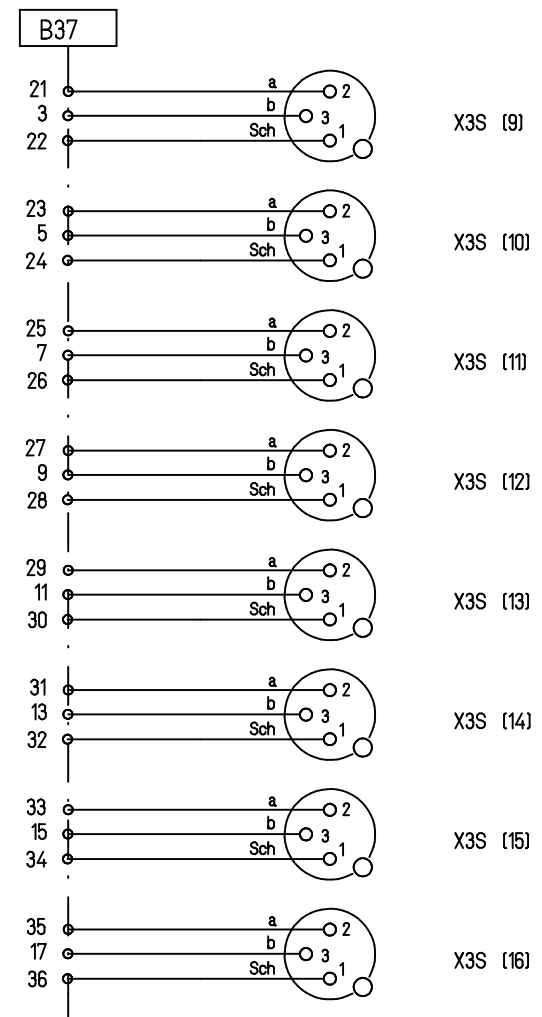

1 2 3 4 5 6 7 8 9 10 11 12 13 14 15 16

				Maßstab: 1:1.25	AF4159 LAWO MIK
					Ansicht
					Früher-Zeichn.:
Index	Datum	Name	Änderung		AF4100 Ansicht
Gez.	18.01.21	Guerson			
Erst.					
Gepr.					