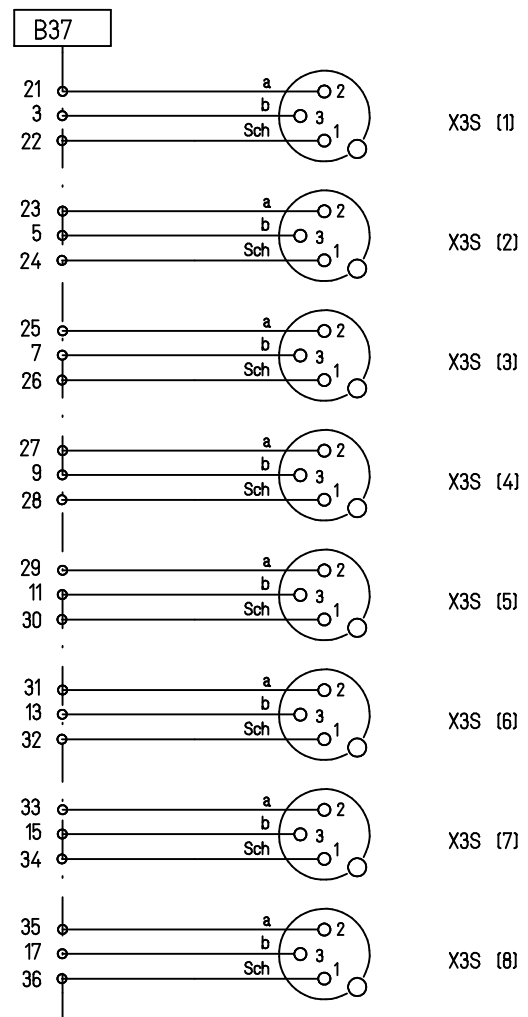

1 2 3 4 5 6 7 8 9 10 11 12 13 14 15 16

				Maßstab: 1:1.25	AF4159 LAWO MIK
					Ansicht
					Früher-Zeichn.:
Index	Datum	Name	Änderung		AF4100 Ansicht
Gez.	18.01.21	Guerson			
Erst.					
Gepr.					