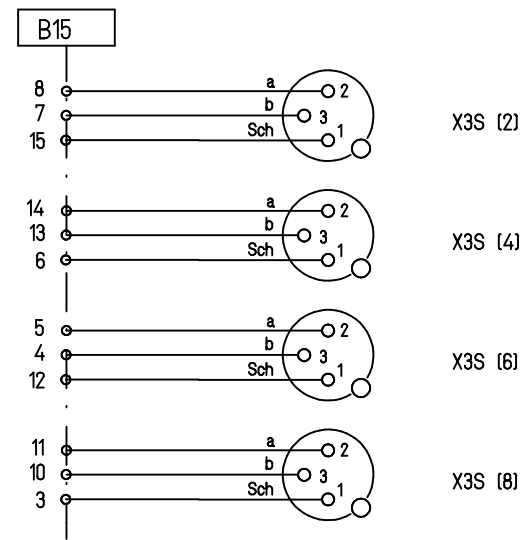

1 2 3 4 5 6 7 8 9 10 11 12 13 14 15 16

				Maßstab: 1:1.25	AF4158 LAW0 DD
					Ansicht
					Frü.-Zchnng.:
					AF4100 Ansicht
Index	Datum	Name	Änderung		
Gez.	18.01.21	Guerson			
Erst.					
Gepr.					