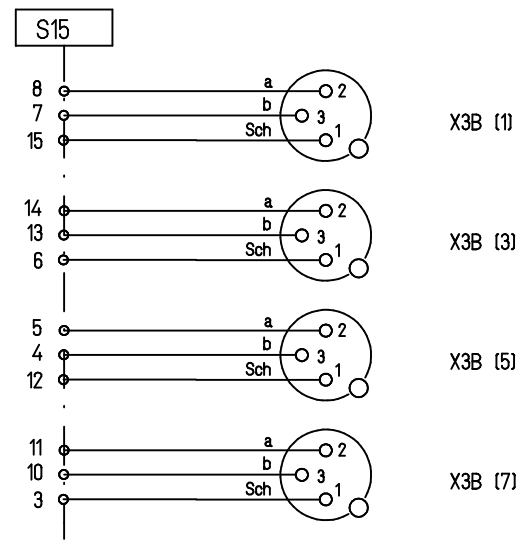

1 2 3 4 5 6 7 8 9 10 11 12 13 14 15 16

				Maßstab: 1:1.25	AF4158 LAW0 DD
					Ansicht
					Frü.-Zchnng.:
					AF4100 Ansicht
Index	Datum	Name	Änderung		
Gez.	18.01.21	Guerson			
Erst.					
Gepr.					