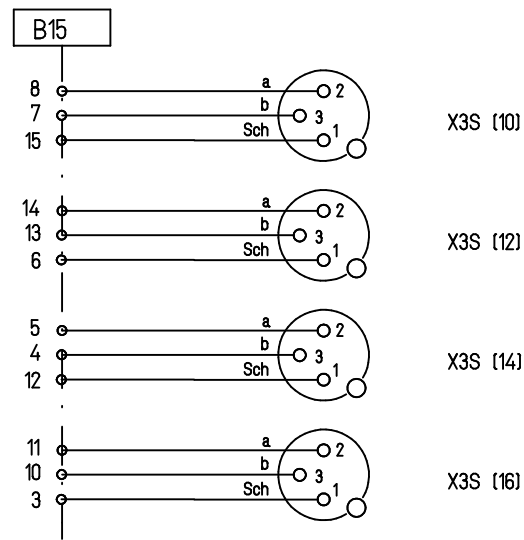

1 2 3 4 5 6 7 8 9 10 11 12 13 14 15 16

				Maßstab: 1:1.25	AF4158 LAW0 DD
					Ansicht
					Frü.-Zchnng.:
					AF4100 Ansicht
Index	Datum	Name	Änderung		
Gez.	18.01.21	Guerson			
Erst.					
Gepr.					