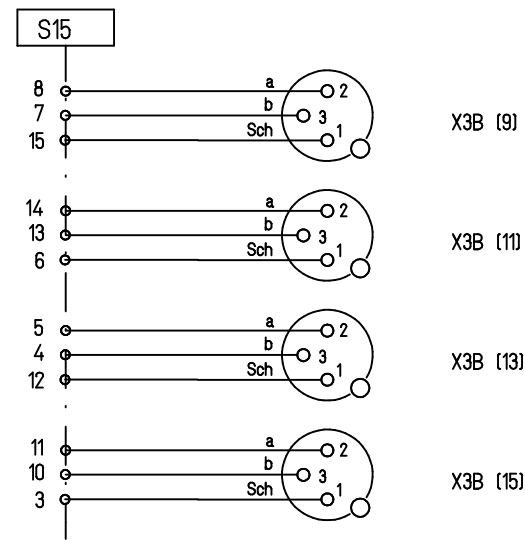

1 2 3 4 5 6 7 8 9 10 11 12 13 14 15 16

				Maßstab: 1:1.25	AF4158 LAW0 DD
					Ansicht
					Frü.-Zchnng.:
					AF4100 Ansicht
Index	Datum	Name	Änderung		
Gez.	18.01.21	Guerson			
Erst.					
Gepr.					