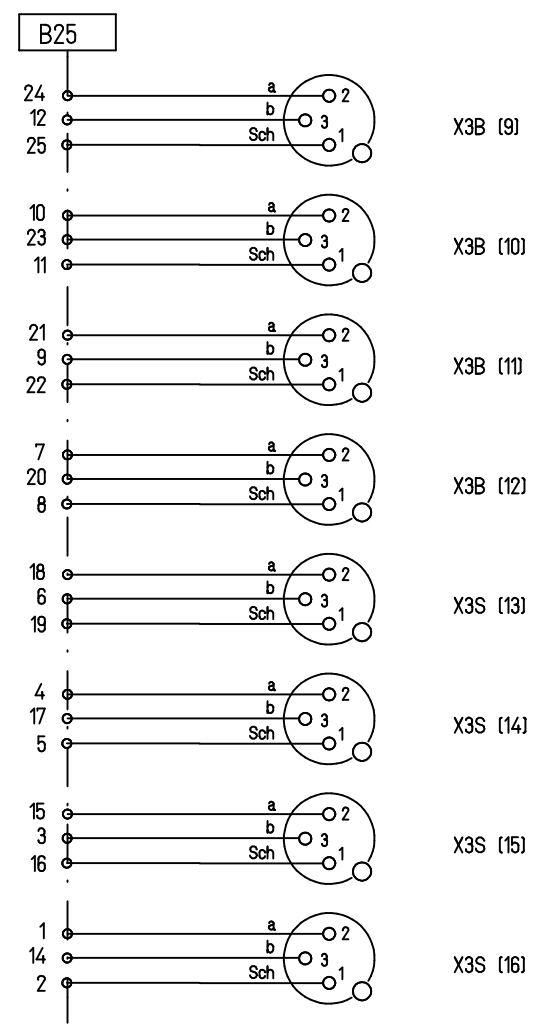

AF4157

1 2 3 4 5 6 7 8 9 10 11 12 13 14 15 16

				Maßstab: 1:1.25	AF4157 LAW0 AES59
					Ansicht
					Frd.-Zchnng.:
					AF4100 Ansicht
Index	Datum	Name	Änderung		
Gez.	18.01.21	Guerson			
Erst.					
Gepr.					