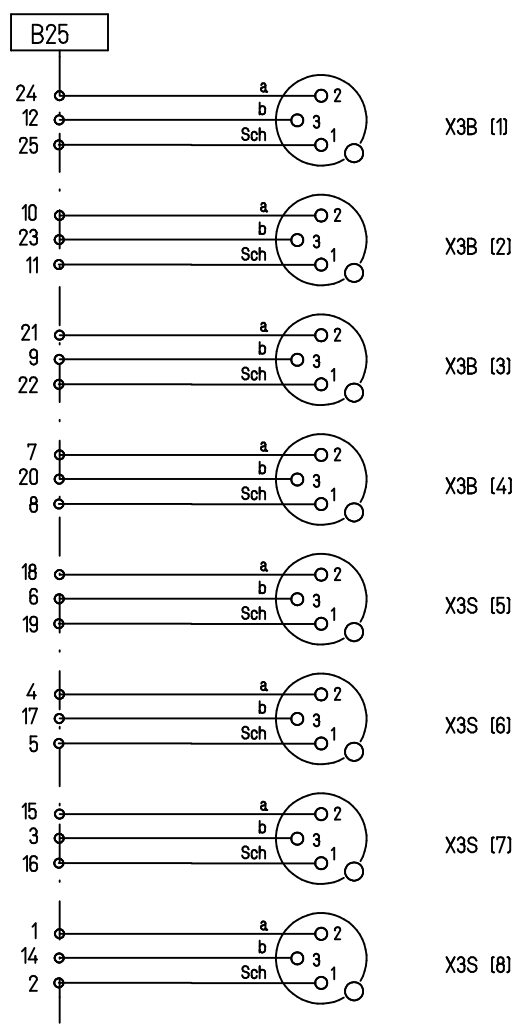

AF4157

1 2 3 4 5 6 7 8 9 10 11 12 13 14 15 16

				Maßstab: 1:1.25	AF4157 LAW0 AES59
					Ansicht
					Frd.-Zchnng.:
					AF4100 Ansicht
Index	Datum	Name	Änderung		
Gez.	18.01.21	Guerson			
Erst.					
Gepr.					