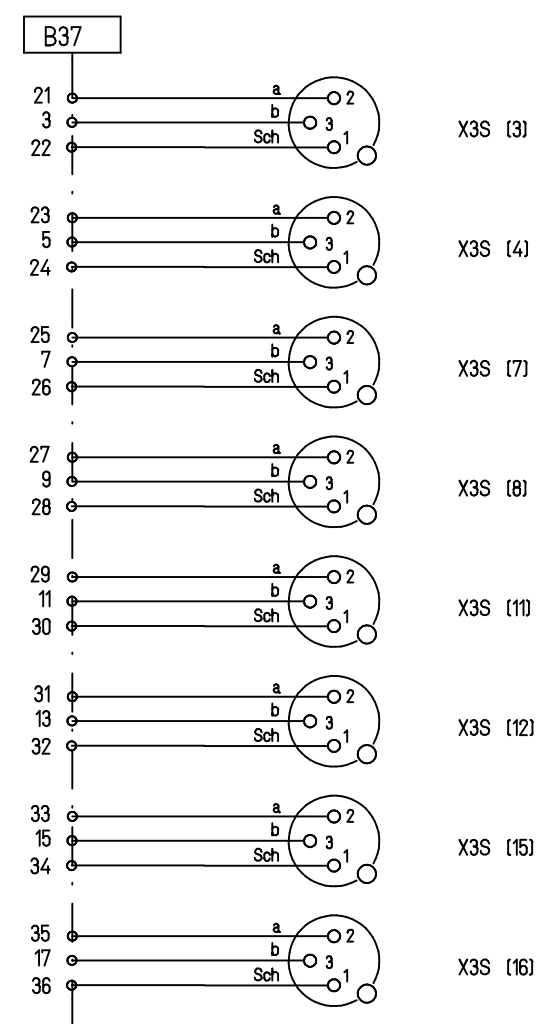

AF 4156

1 2 3 4 5 6 7 8 9 10 11 12 13 14 15 16

				Maßstab: 1:1.25	AF 4156 LAAWO AA
					Ansicht
					Frd.-Zchnng.:
					AF 4100 Ansicht
Index	Datum	Name	Änderung		
Gez.	18.01.21	Guerson			
Erst.					
Gepr.					