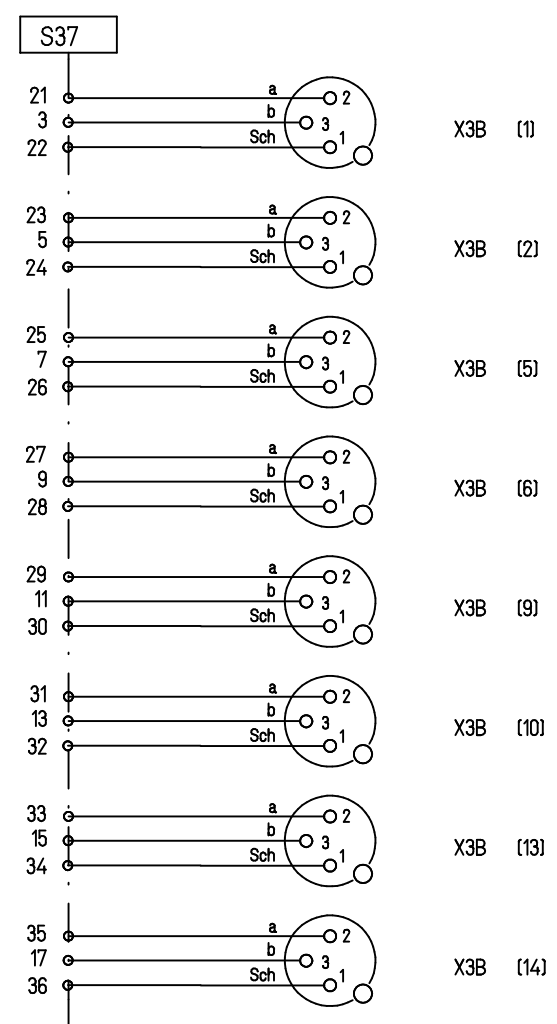

AF 4156

1 2 3 4 5 6 7 8 9 10 11 12 13 14 15 16

				Maßstab: 1:1.25	AF 4156 LAAWO AA
					Ansicht
					Frd.-Zchnng.:
					AF 4100 Ansicht
Index	Datum	Name	Änderung		
Gez.	18.01.21	Guerson			
Erst.					
Gepr.					