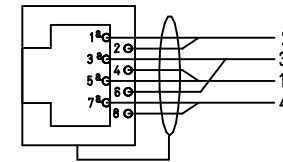

RJ45 Belegung

				Maßstab: 1:1.25	AF4150 XLR Anschlußfeld 16xXS3
					Ansicht
					Frd.-Zchnng.:
					AF4150 Ansicht
Index	Datum	Name	Anderung		
Gez.	21.10.17	Guerson			
Erst.					
Gepr.					