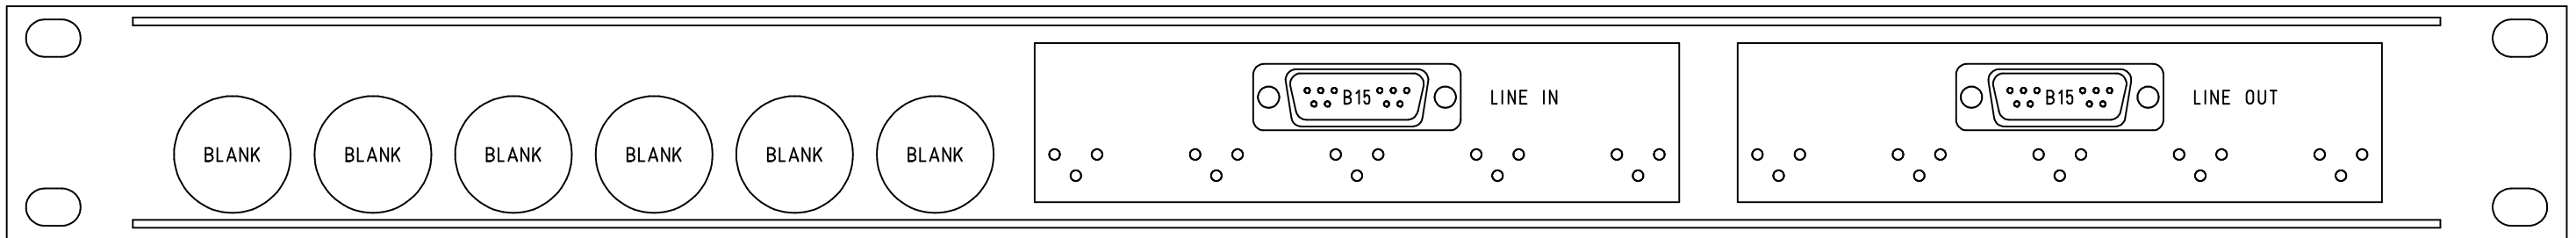

LINE OUT1 LINE OUT2 LINE OUT3 LINE OUT4 HP LINE IN1 LINE IN2 LINE IN3 LINE IN4 MIC

Index	Datum	Name	Änderung
Gez.	29.10.15	Riedel	
Erst.			
Gep.			

Maßstab: 1:1.25

AF4148 DHD Anschlußfeld O/I/-

Ansicht

Frd.-Zchnng.: