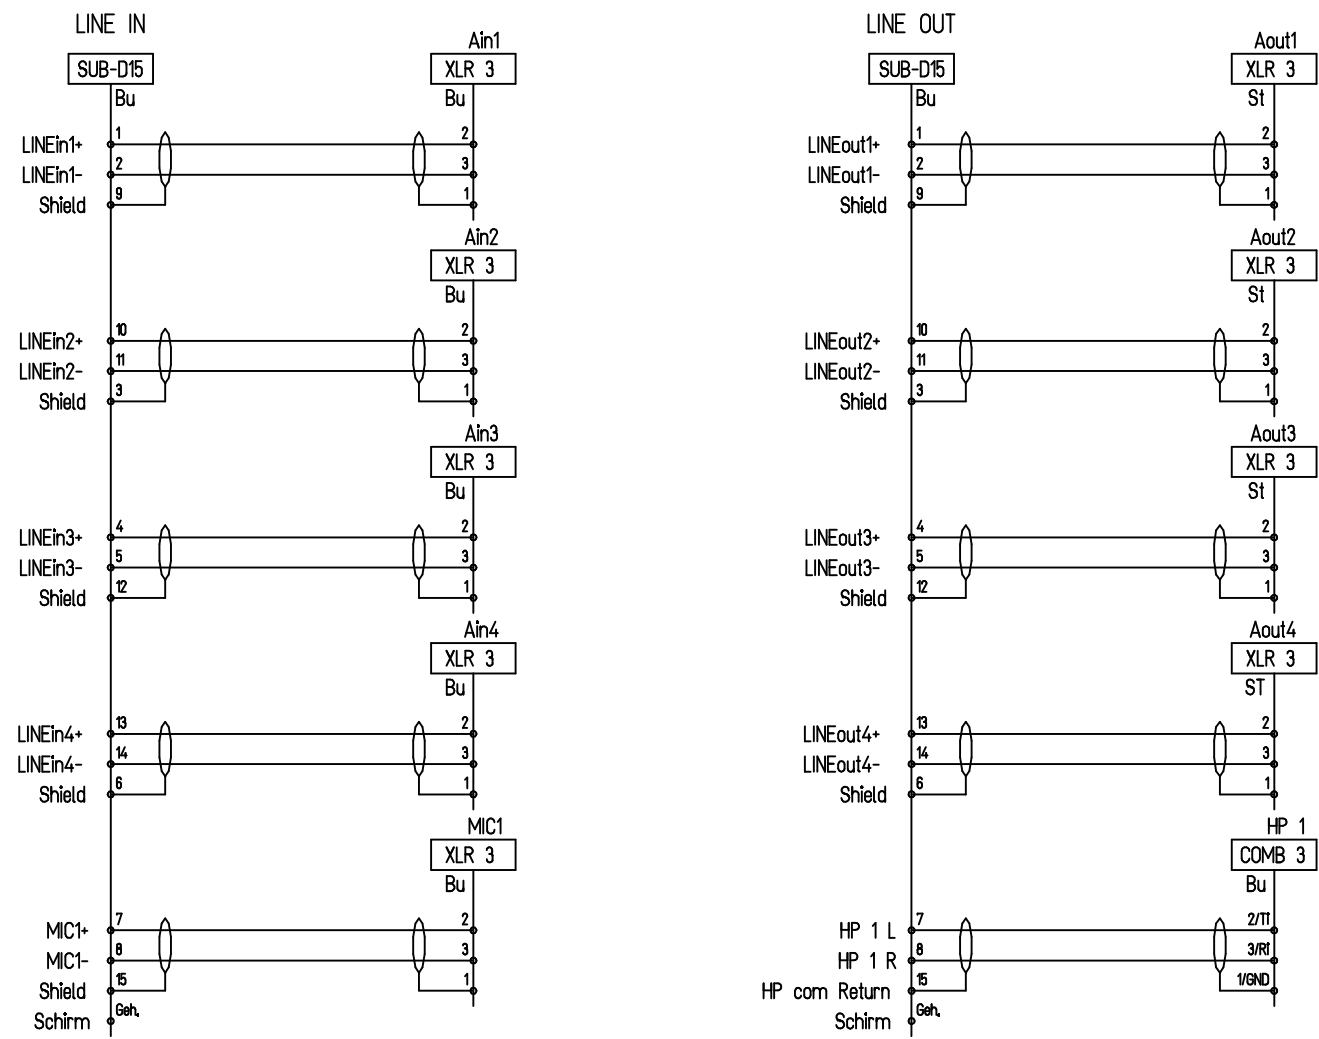

LINE OUT1 LINE OUT2 LINE OUT3 LINE OUT4 HP LINE IN1 LINE IN2 LINE IN3 LINE IN4 MIC

Index	Datum	Name	Änderung
Gez.	29.10.15	Riedel	
Erst.			
Gep.			

Maßstab: 1:1.25

AF4148 DHD Anschlußfeld O/I/-

Ansicht

Frd.-Zchnng.: