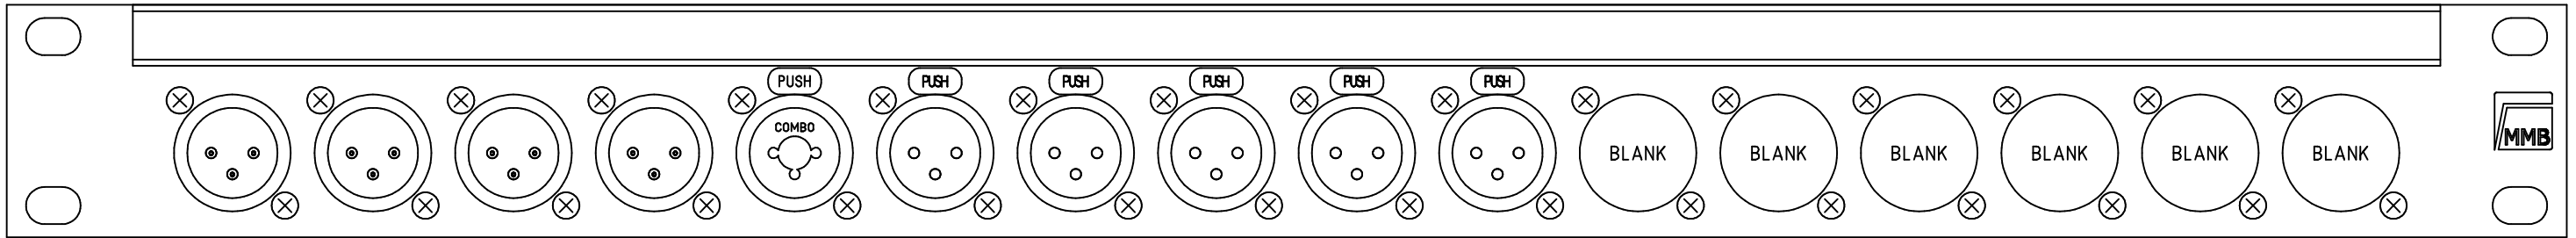

LINE OUT1 LINE OUT2 LINE OUT3 LINE OUT4 HP LINE IN1 LINE IN2 LINE IN3 LINE IN4 MIC

Index	Datum	Name	Änderung
Gez.	29.10.15	Riedel	
Erst.			
Gep.			

Maßstab: 1:1.25

AF4148 DHD Anschlußfeld O/I/-

Ansicht

Frd.-Zchnng.: