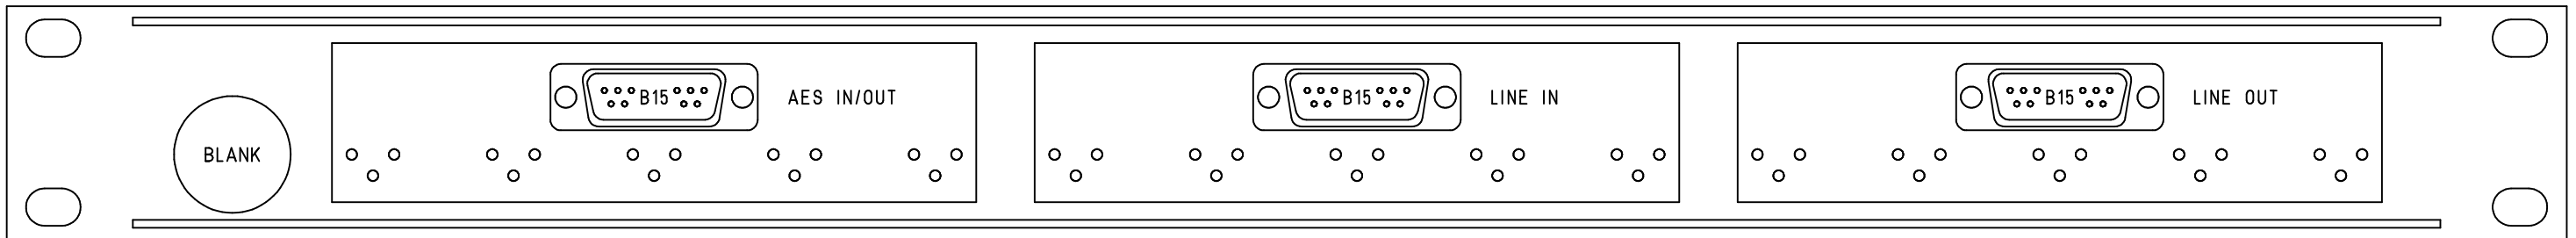

LINE OUT1 LINE OUT2 LINE OUT3 LINE OUT4 HP LINE IN1 LINE IN2 LINE IN3 LINE IN4 MIC AES IN1 AES IN2 AES IN3 AES OUT1 AES OUT2

Index	Datum	Name	Änderung
Gez.	29.10.15	Riedel	
Erst.			
Gep.			

Meßstab: 1:1.25

AF4140 DHD Anschlußfeld O/I/A

Ansicht

Frü.-Zchnng.:

MMB

AF4140 Ansicht

AUDIO INTEGRATED UNITS MMB GmbH © 2015