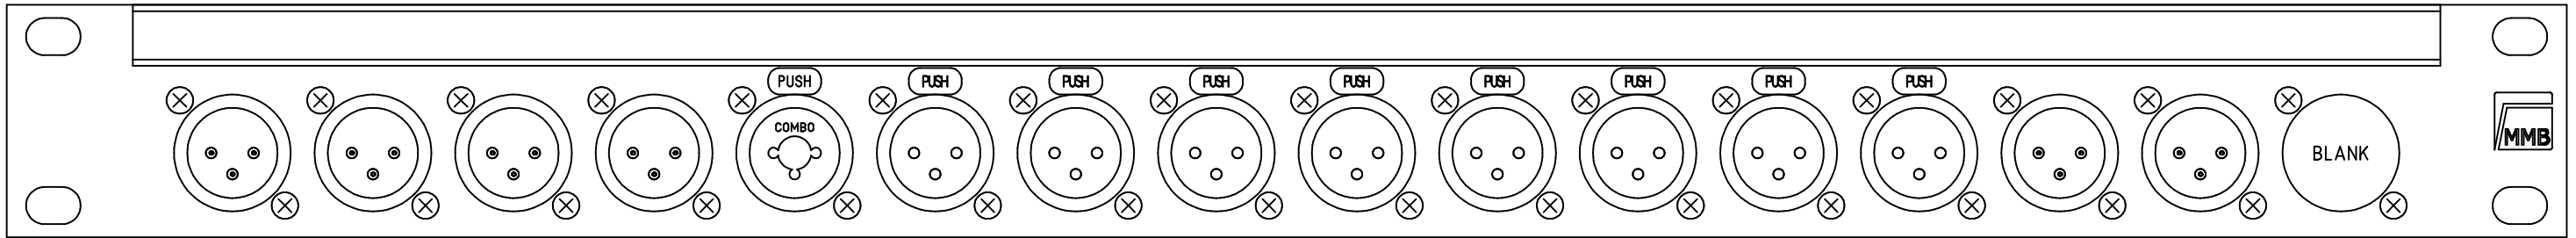

LINE OUT1 LINE OUT2 LINE OUT3 LINE OUT4 HP LINE IN1 LINE IN2 LINE IN3 LINE IN4 MIC AES IN1 AES IN2 AES IN3 AES OUT1 AES OUT2

Index	Datum	Name	Änderung
Gez.	29.10.15	Riedel	
Erst.			
Gep.			

Meßstab: 1:1.25

AF4140 DHD Anschlußfeld O/I/A

Ansicht

Frü.-Zchnng.:

MMB

AF4140 Ansicht

AUDIO INTEGRATED UNITS MMB GmbH © 2015