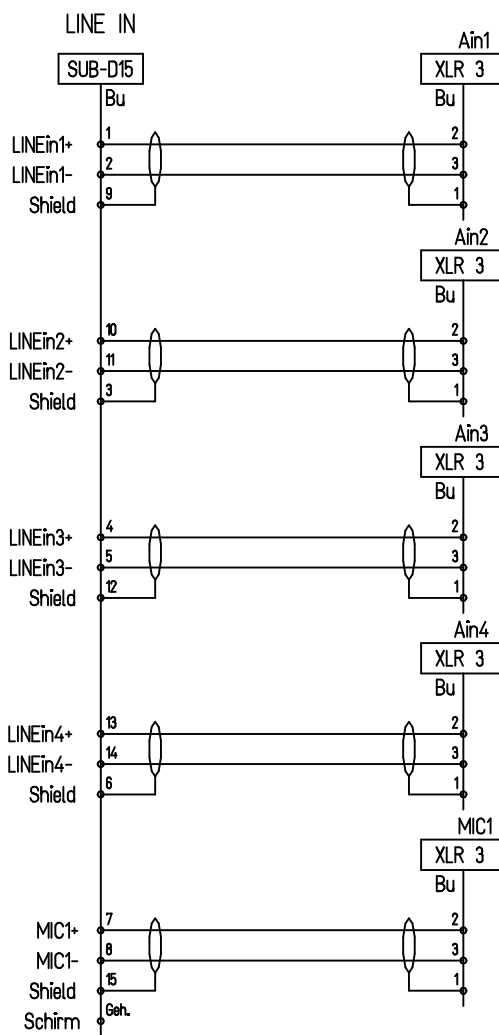

LINE OUT1 LINE OUT2 LINE OUT3 LINE OUT4 HP LINE IN1 LINE IN2 LINE IN3 LINE IN4 MIC AES IN1 AES IN2 AES IN3 AES OUT1 AES OUT2

Index	Datum	Name	Änderung
Gez.	29.10.15	Riedel	
Erst.			
Gep.			

Meßstab: 1:1.25

AF4140 DHD Anschlußfeld O/I/A

Ansicht

Frü.-Zchnng.:

MMB

AF4140 Ansicht

AUDIO INTEGRATED UNITS MMB GmbH © 2015