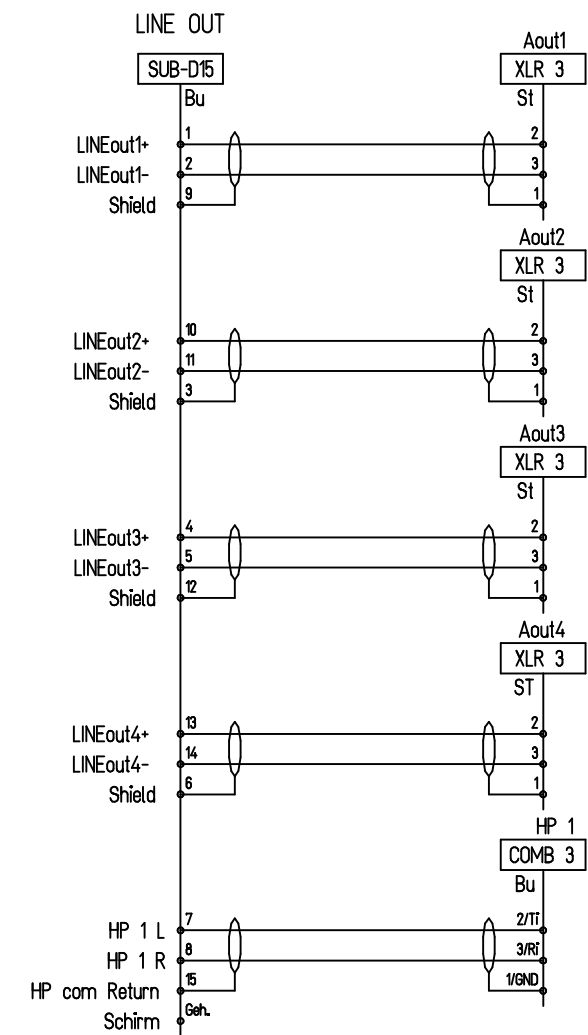

LINE OUT1 LINE OUT2 LINE OUT3 LINE OUT4 HP LINE IN1 LINE IN2 LINE IN3 LINE IN4 MIC AES IN1 AES IN2 AES IN3 AES OUT1 AES OUT2

Index	Datum	Name	Änderung
Gez.	29.10.15	Riedel	
Erst.			
Gep.			

Meßstab: 1:1.25

AF4140 DHD Anschlußfeld O/I/A

Ansicht

Frü.-Zchnng.:

MMB

AF4140 Ansicht

AUDIO INTEGRATED UNITS MMB GmbH © 2015