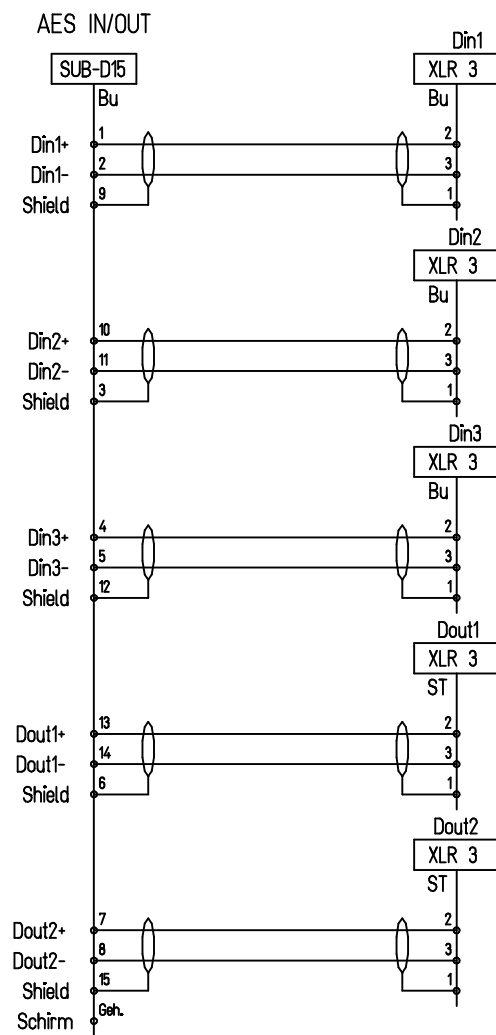

LINE OUT1 LINE OUT2 LINE OUT3 LINE OUT4 HP LINE IN1 LINE IN2 LINE IN3 LINE IN4 MIC AES IN1 AES IN2 AES IN3 AES OUT1 AES OUT2

Index	Datum	Name	Änderung
Gez.	29.10.15	Riedel	
Erst.			
Gep.			

Meßstab: 1:1.25

AF4140 DHD Anschlußfeld O/I/A

Ansicht

Frü.-Zchnng.:

MMB

AF4140 Ansicht

AUDIO INTEGRATED UNITS MMB GmbH © 2015