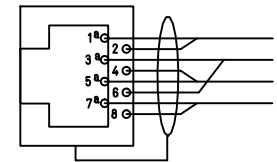

RJ45 Belegung

				Maßstab: 1:1,25	AF 4115 XLR Anschlußfeld 8xXB3 / 8xXS3
					Ansicht
					Frd.-Zchnng.:
					AF 4115 Ansicht
Index	Datum	Name	Anderung		
Gez.	18.01.15	Riedel			
Erst.					
Gepr.					