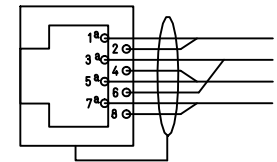

RJ45 Belegung

				Maßstab: 1:1.25	AF 4104 XLR Anschlußfeld 4xXB3 & 4xXS3
					Ansicht
					Frd.-Zchnng.:
					AF 4104 Ansicht
Index	Datum	Name	Anderung		
Gez.	18.01.15	Riedel			
Erst.					
Gepr.					