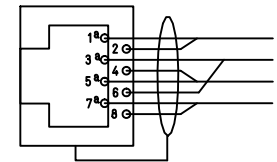

RJ45 Belegung

				Maßstab: 1:1,25	AF4103 XLR Anschlußfeld 16xXS3
					Ansicht
					Frd.-Zchnng.:
					AF4103 Ansicht
Index	Datum	Name	Anderung		
Gez.	18.01.15	Riedel			
Erst.					
Gepr.					