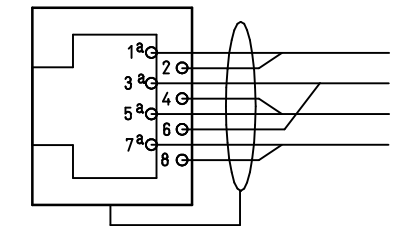

RJ45 Belegung

				Maßstab: 1:1.25	AF4102 XLR Anschlußfeld 16xXB3
					Ansicht
					Frü.-Zchnng.:
					AF4102 Ansicht
Index	Datum	Name	Änderung		
Gez.	18.01.15	Riedel			
Erst.					
Gepr.					