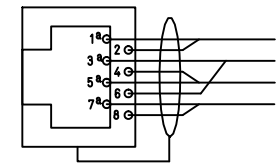

RJ45 Belegung

				Maßstab: 1:1,25	AF4101 XLR Anschlußfeld 8xX3B & 8xX3S
					Ansicht
					Frd.-Zchnng.:
					AF4101 Ansicht
Index	Datum	Name	Anderung		
Gez.	18.01.15	Riedel			
Erst.					
Gepr.					